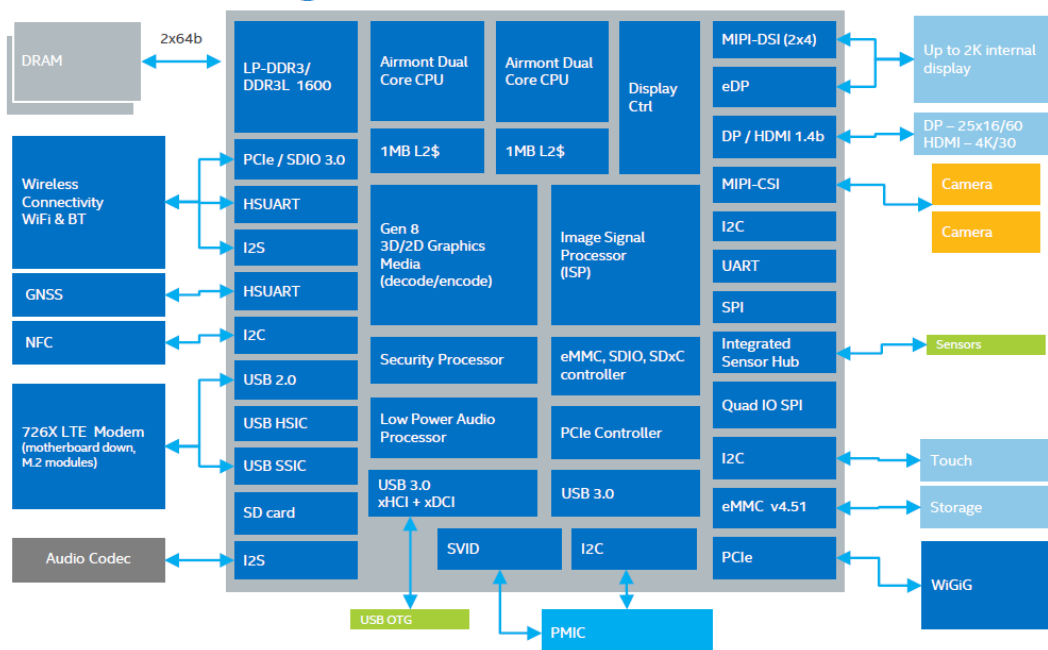

IRF de la BIOS de la Panasonic Toughpad FZ-B2

Diagrama de bloque del procesador

Intel® Atom™ x5 and x7 Processor Platform Block Diagram

Configuración IRf

From: <http://knoppia.net/> - Knoppia

Permanent link: http://knoppia.net/doku.php?id=bios_irf_fz_b2&rev=1731242679