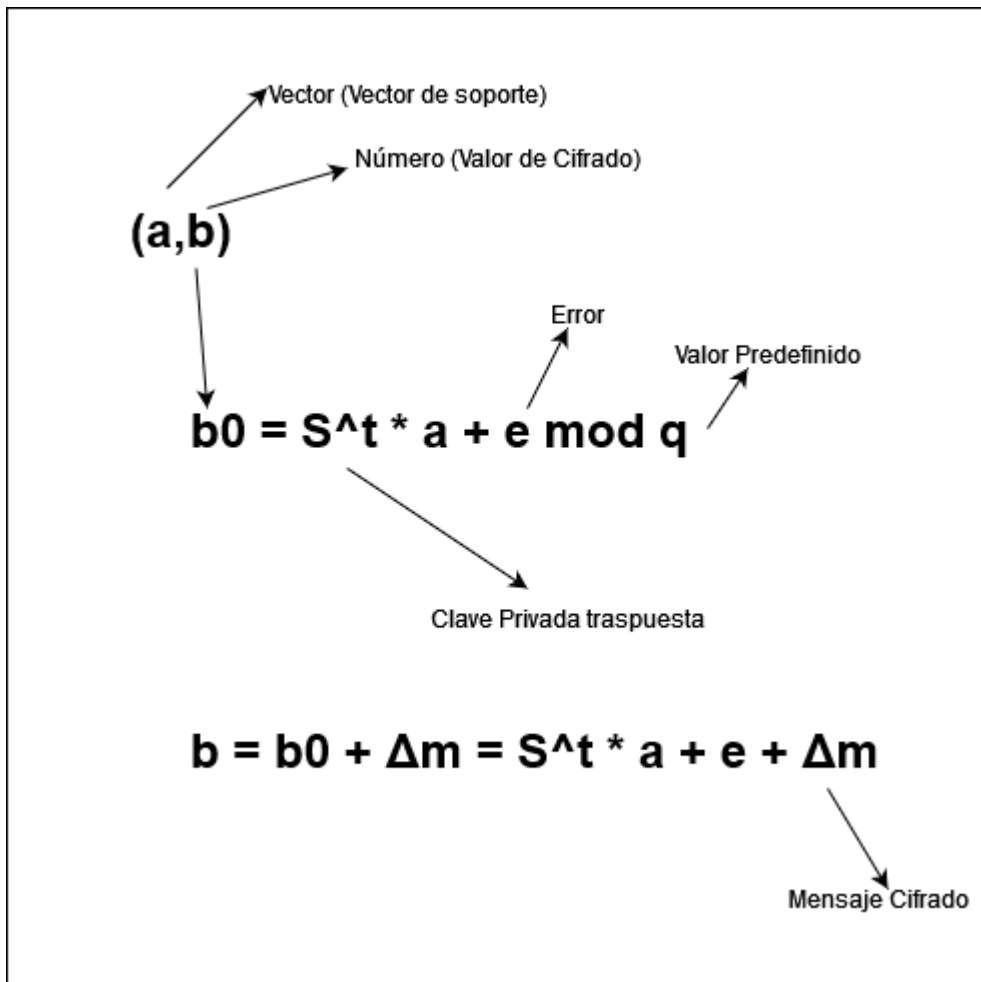

Homomórfico

Encriptación Simétrica LWE

From: <http://knoppia.net/> - Knoppia

Permanent link: <http://knoppia.net/doku.php?id=pan:phomo&rev=1730214234>

Last update: 2024/10/29 15:03