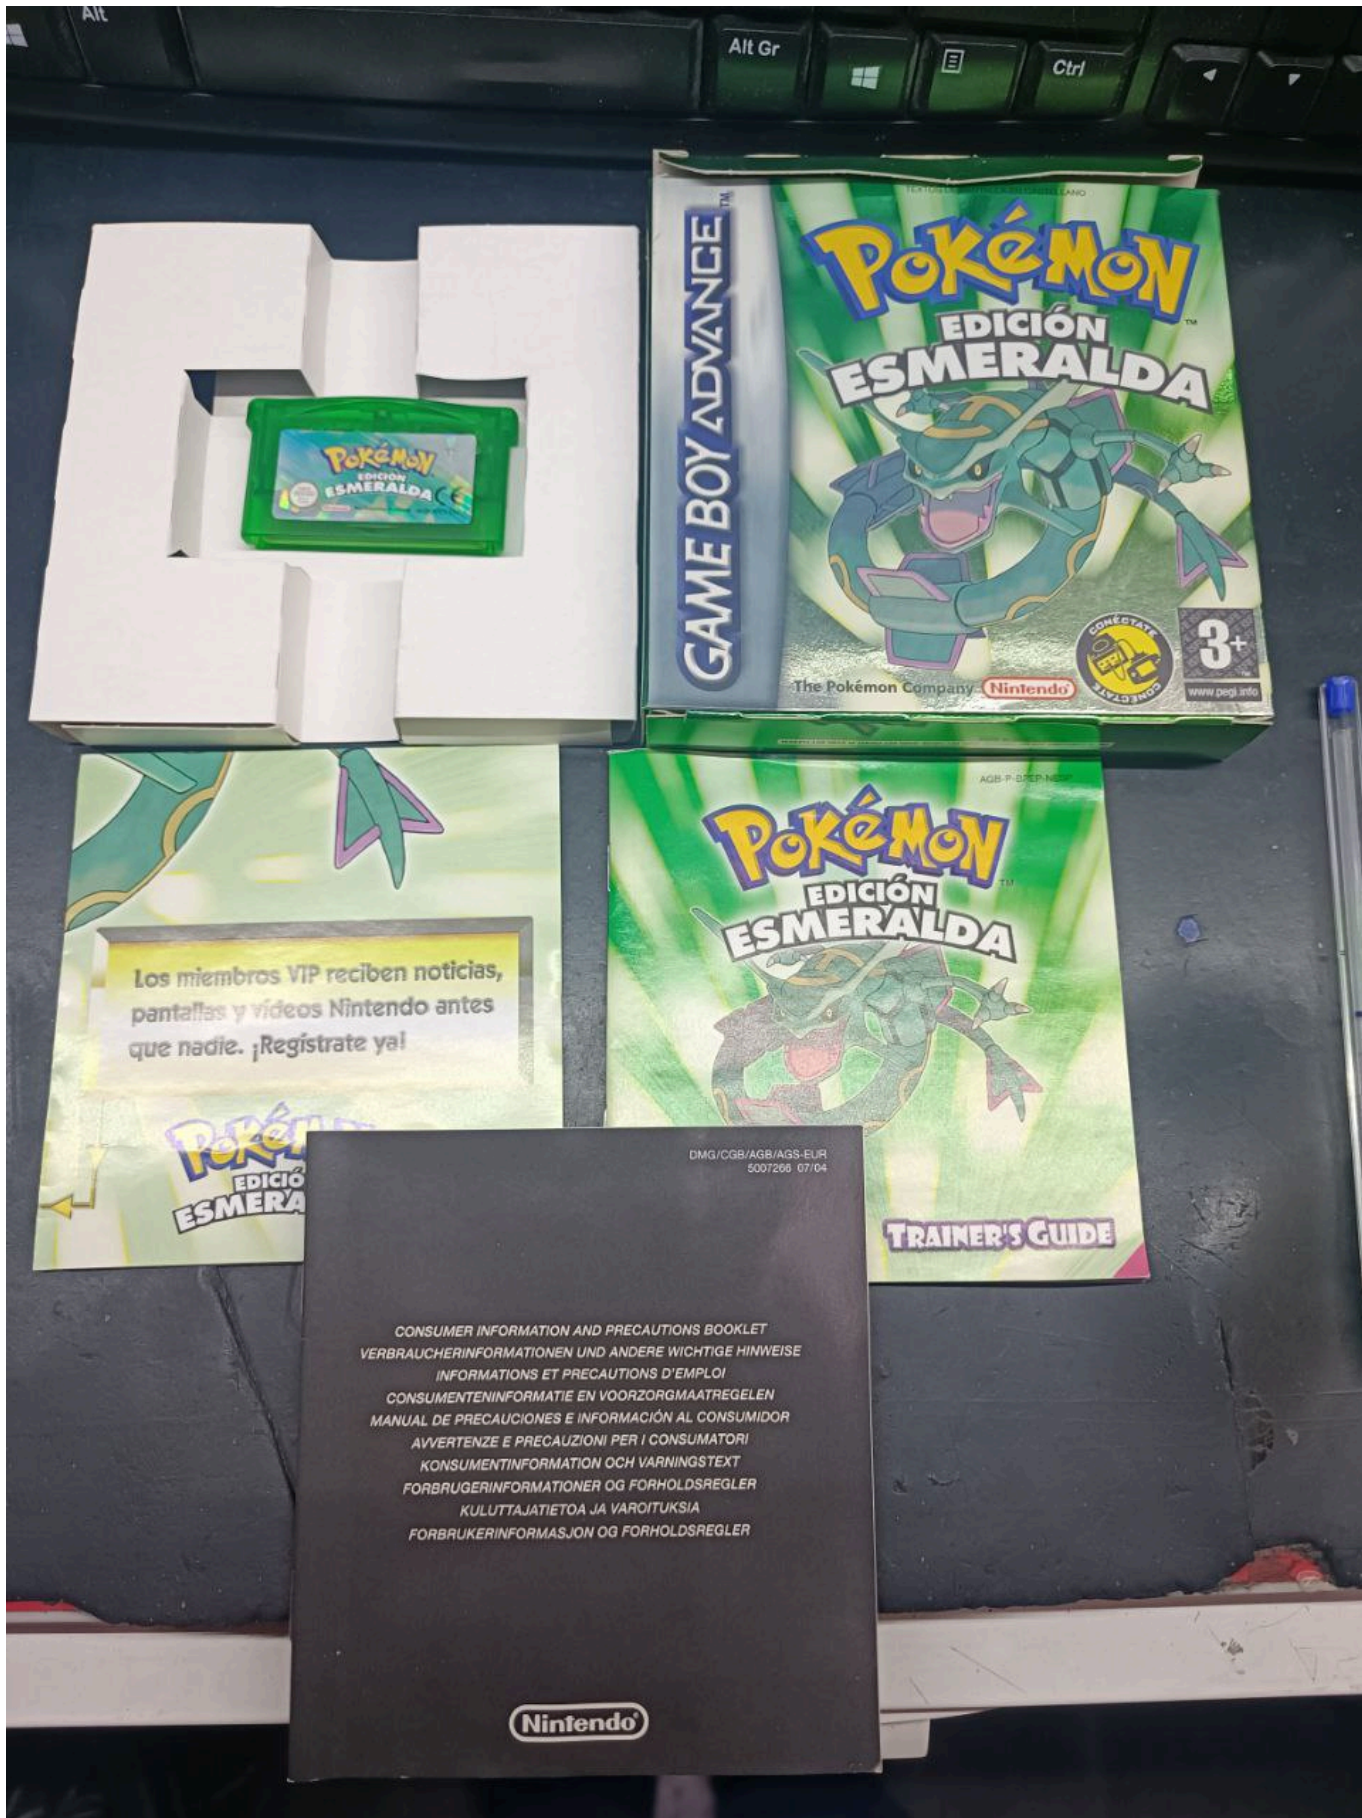

# Pokémon Esmeralda GBA

Información sobre el juego pokémon esmeralda.

## Contenidos Caja

El juego Pokémon Esmeralda de la GameBoy Advance contiene lo siguiente:

## Interior del cartucho

El cartucho desmontado debería verse de la siguiente manera:

From:

<http://www.knoppia.net/> - **Knoppia**

Permanent link:

[http://www.knoppia.net/doku.php?id=bbdd\\_juegos:gba:pokemon\\_esmeralda](http://www.knoppia.net/doku.php?id=bbdd_juegos:gba:pokemon_esmeralda)