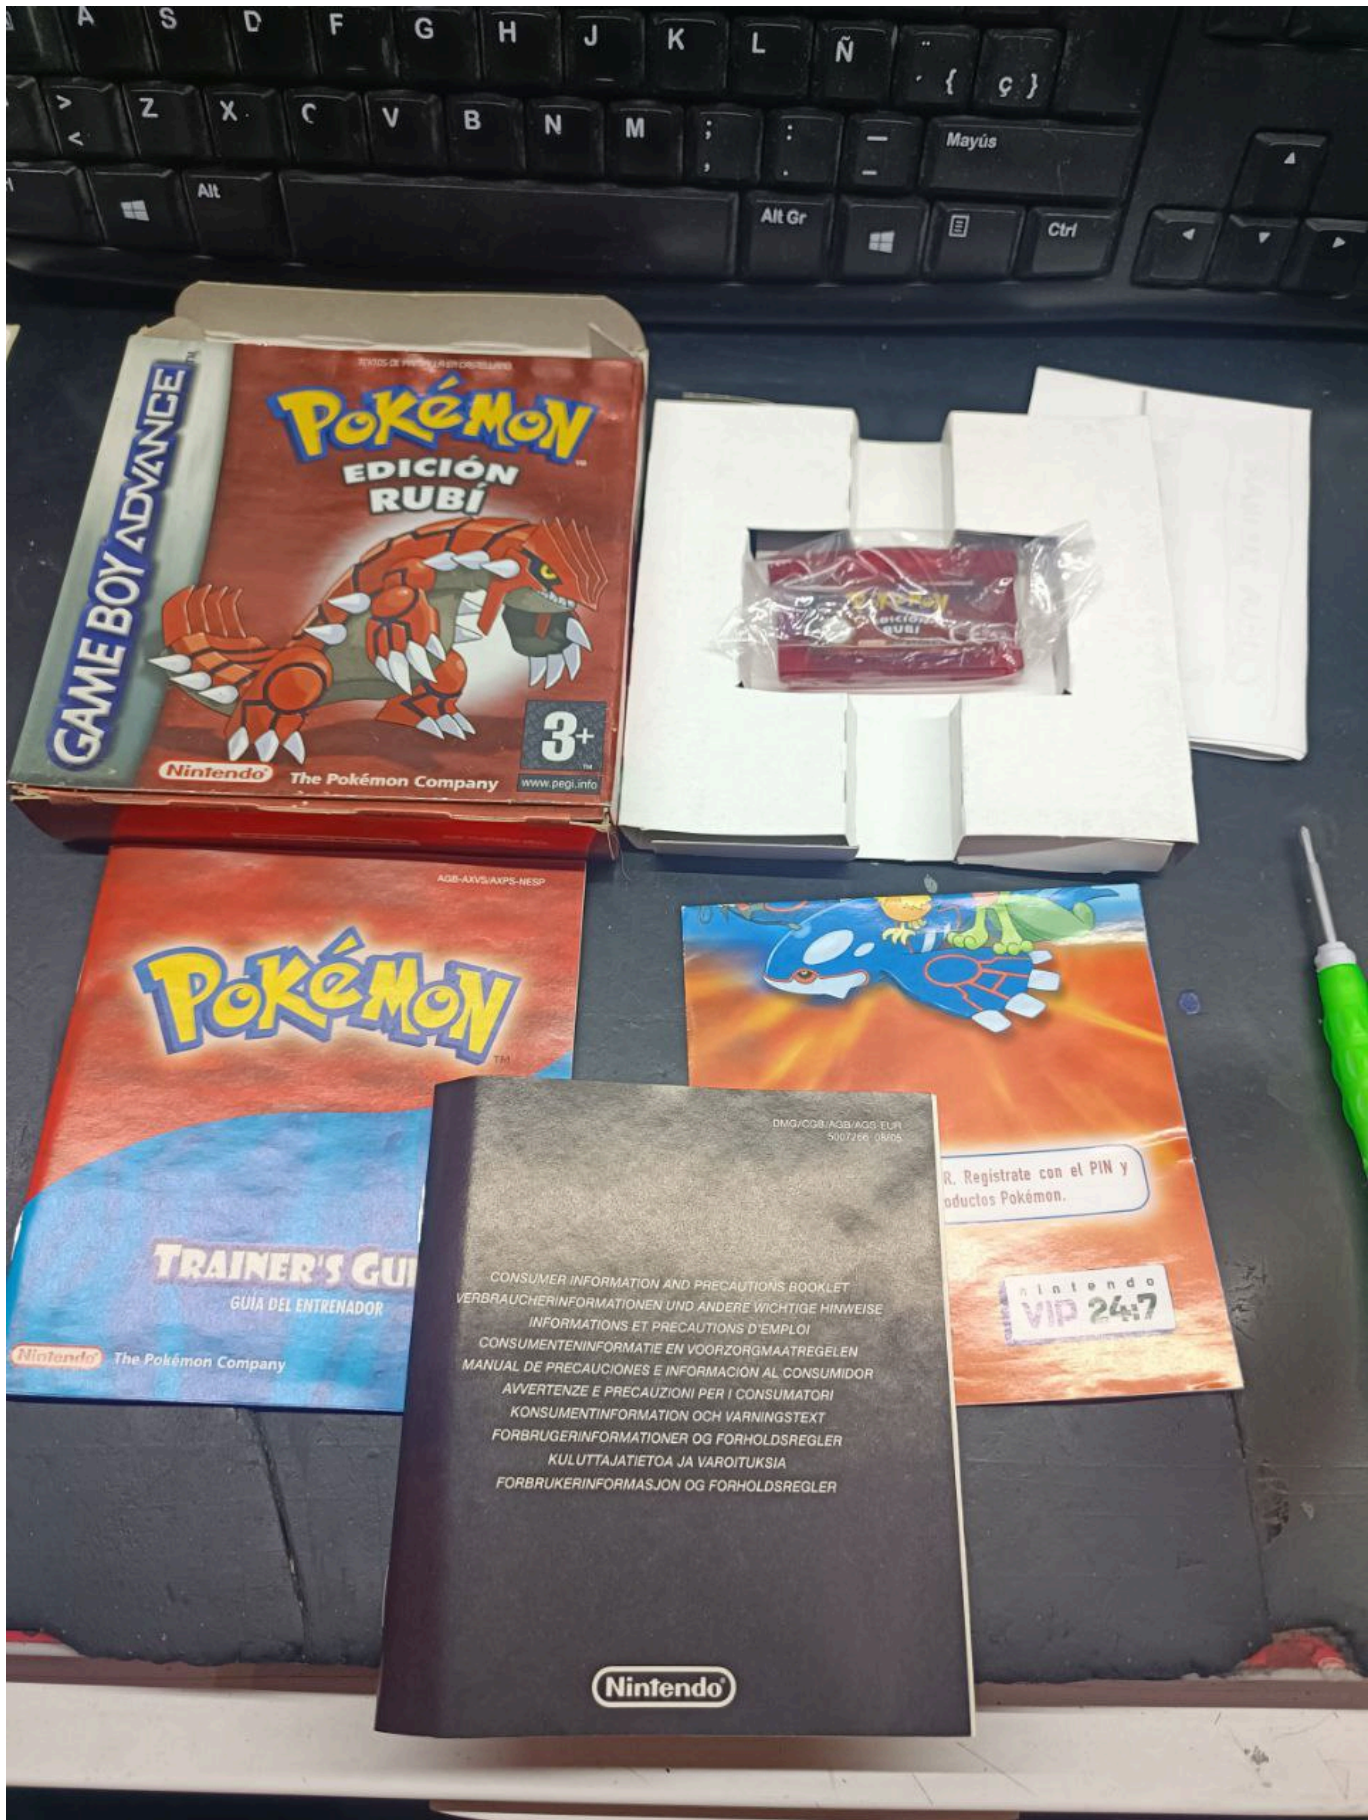

Pokémon Rubí GBA

Información sobre el juego pokémon rubí.

Contenidos Caja

El juego Pokémon Rubí de la GameBoy Advance contiene lo siguiente:

Interior del cartucho

El cartucho desmontado debería verse de la siguiente manera: