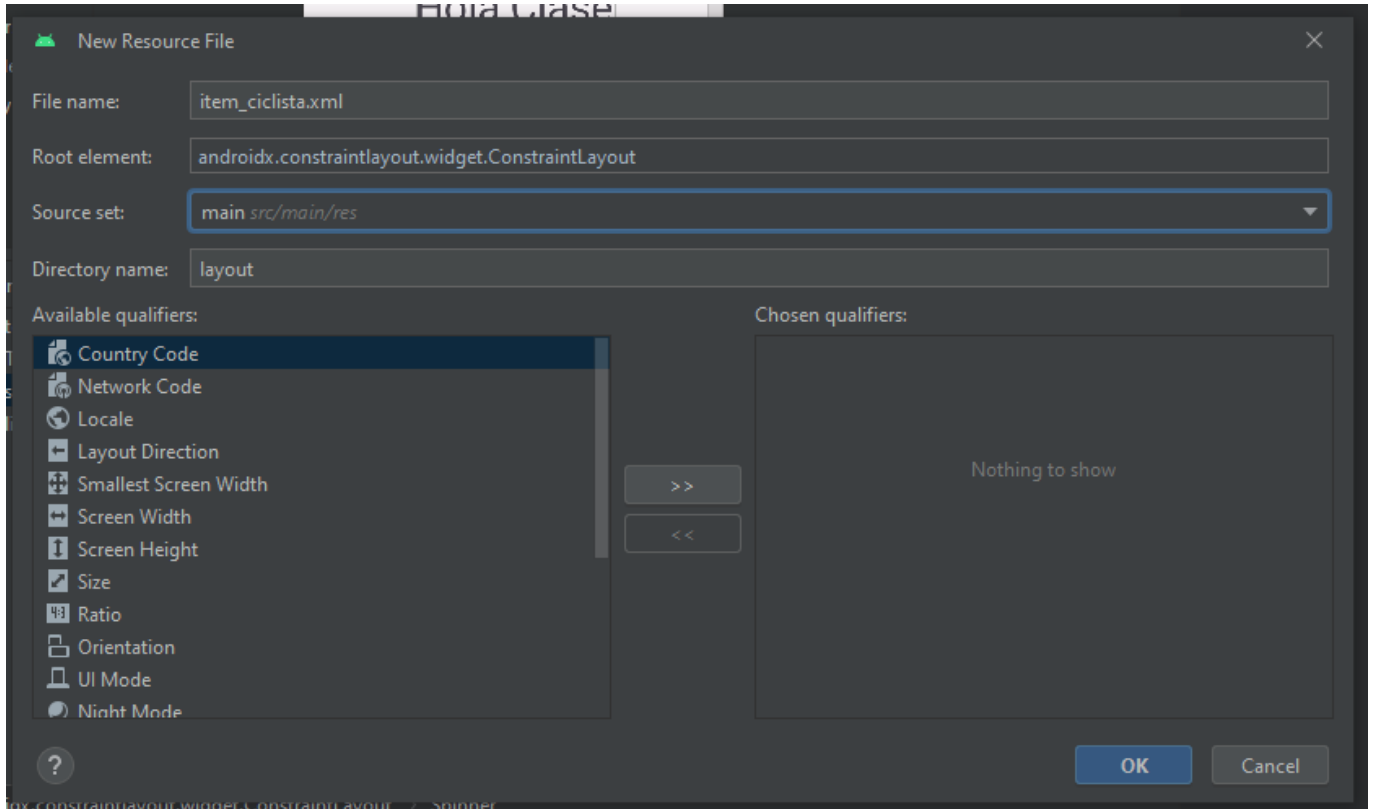

Vamos a layout y creamos un nuevo itemLayout:

Con los siguientes datos:

From:  
<https://knoppia.net/> - **Knoppia**

Permanent link:  
<https://knoppia.net/doku.php?id=kotlin:customlistview&rev=1696431760>