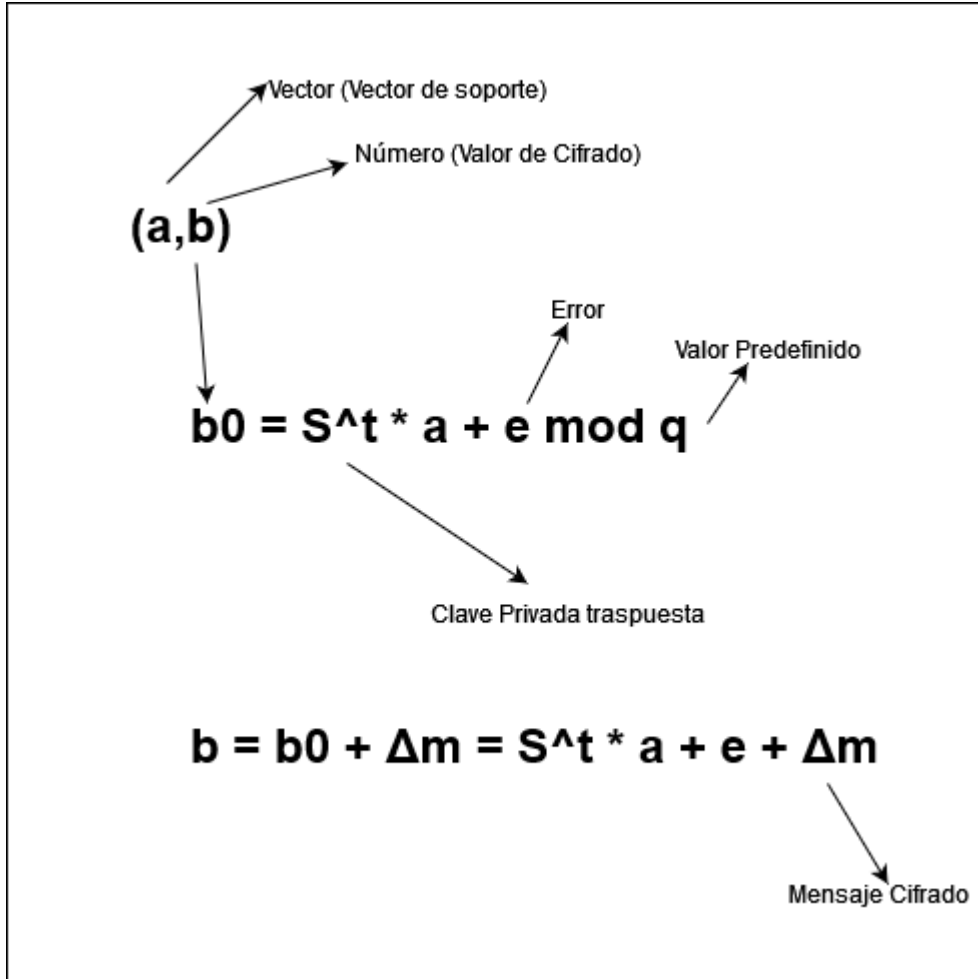

Homomórfico

Encriptación Simétrica LWE

From: <https://knoppia.net/> - Knoppia

Permanent link: <https://knoppia.net/doku.php?id=pan:phomo&rev=1730214234>

Last update: 2024/10/29 15:03