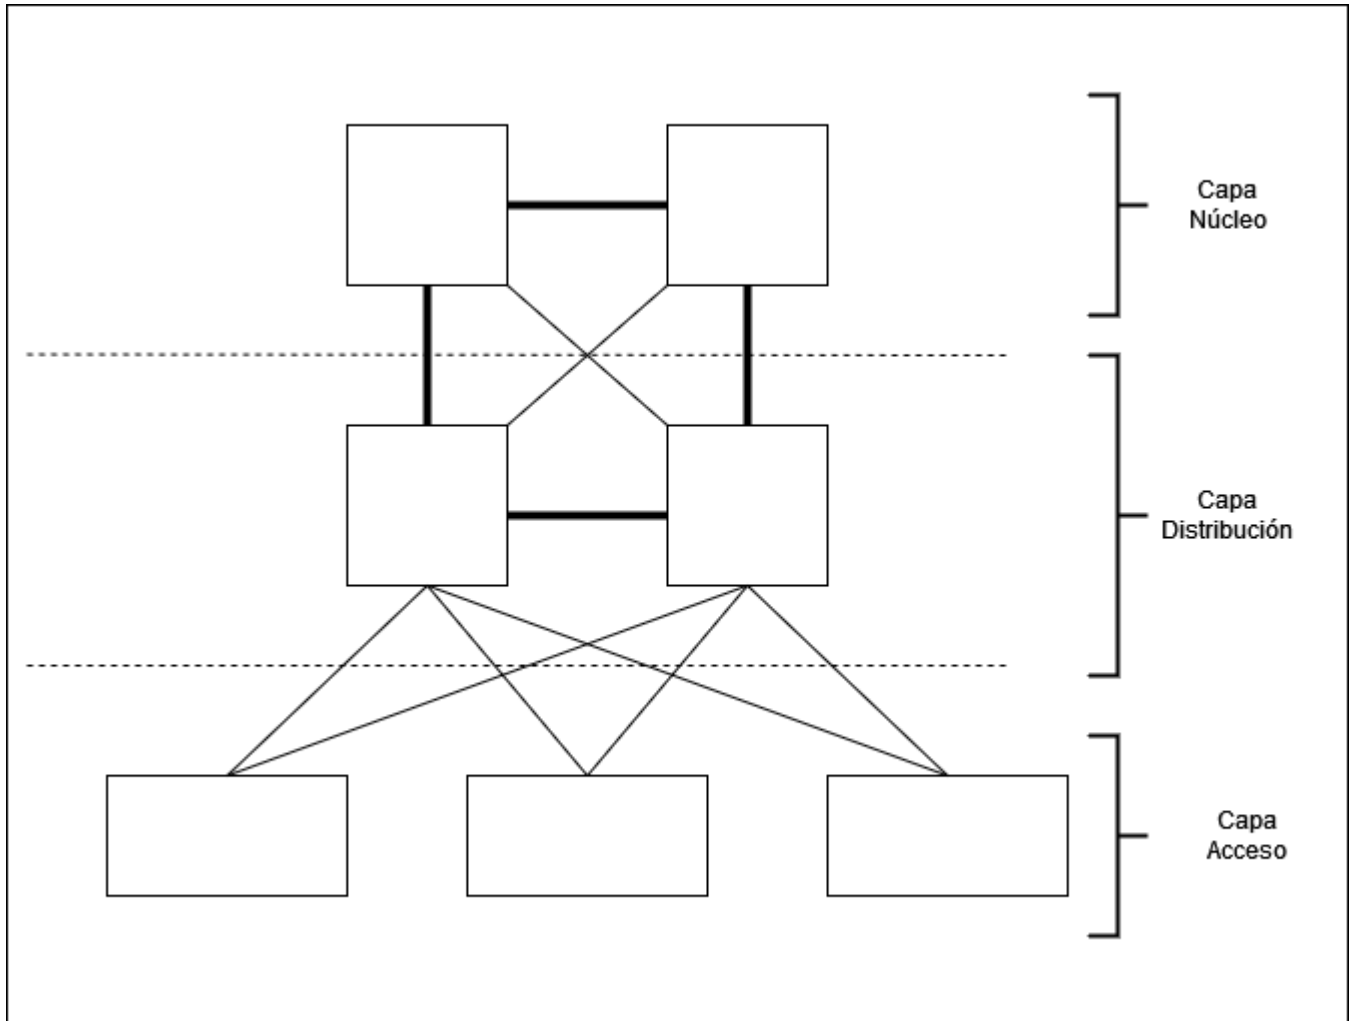

## Modelos de diseño de red básicos

### Modelo Jerárquico

Se basa en la división de la red en capas:

- Cada capa se especializa en una serie de funcionalidades
- Se basa en la estructura jerárquica de una organización
- Facilita la selección de dispositivos, configuración y mantenimiento
- Se puede aplicar en LAN y WAN

## Capas del modelo Jerárquico

- Capa de núcleo: Transporte a la mayor velocidad posible
- Capa de distribución: Conectividad basada en directivas
- Capa de acceso: Acceso a la red por parte de los usuarios.

### Capa de acceso

La tecnología base es Ethernet que decide como operan las redes cableadas y por otro lado está el WiFi para conexión inalámbrica, pero nos vamos a centrar en ethernet. Esta capa proporciona acceso a los usuarios del segmento local de la red(Ethernet):