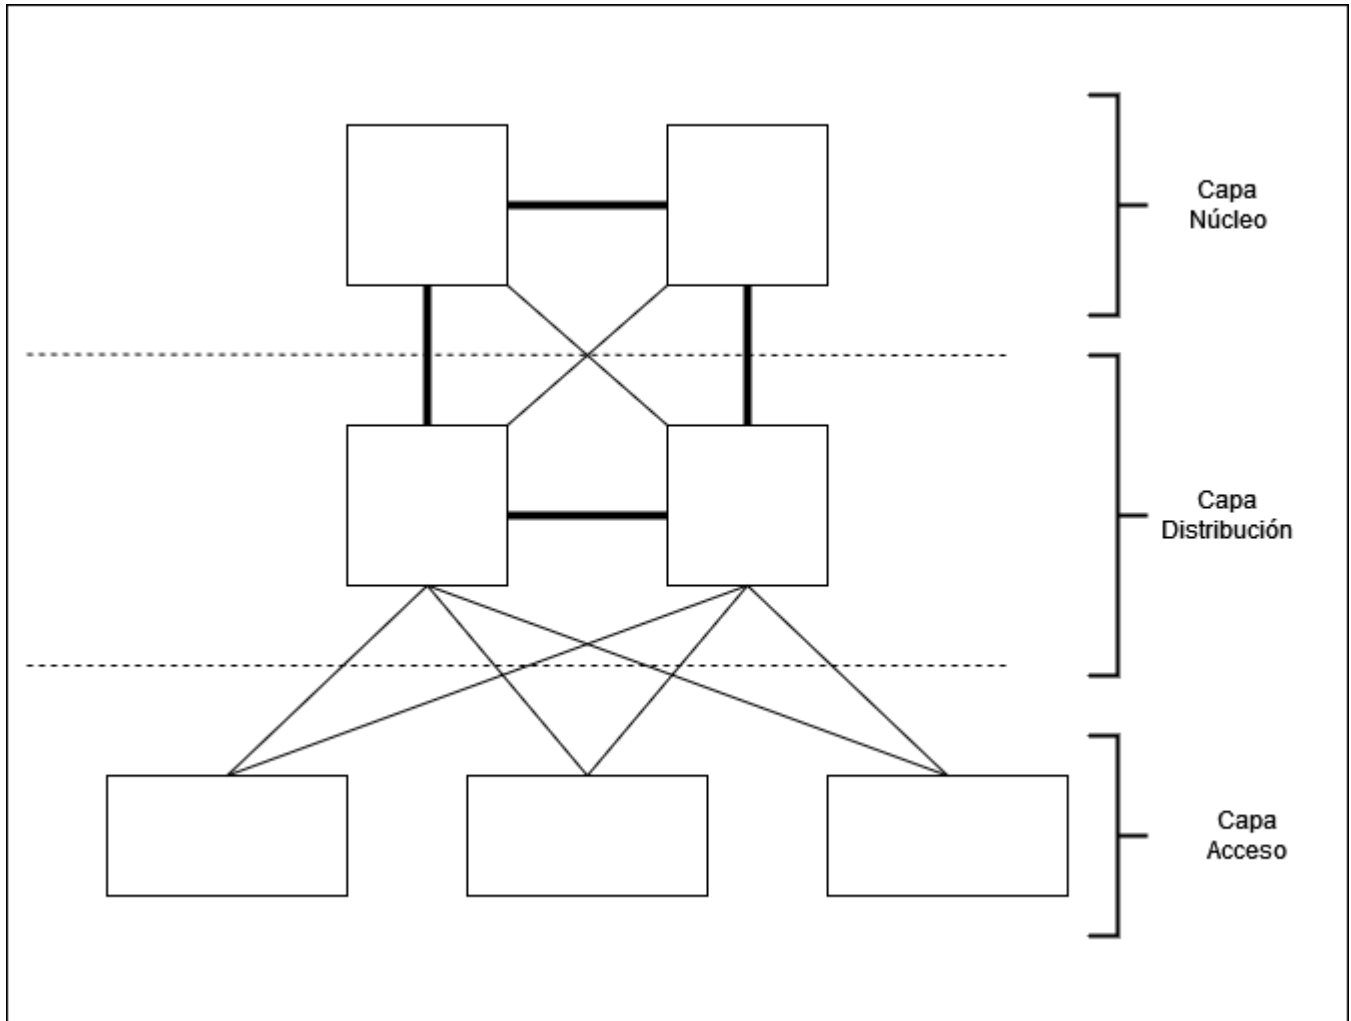

Diseño de Redes Seguras

Modelos de diseño de red básicos

Modelo Jerárquico

Se basa en la división de la red en capas:

- Cada capa se especializa en una serie de funcionalidades
- Se basa en la estructura jerárquica de una organización
- Facilita la selección de dispositivos, configuración y mantenimiento
- Se puede aplicar en LAN y WAN

Capas del modelo Jerárquico

- Capa de núcleo: Transporte a la mayor velocidad posible
- Capa de distribución: Conectividad basada en directivas
- Capa de acceso: Acceso a la red por parte de los usuarios.

Capa de acceso

La tecnología base es Ethernet que decide como operan las redes cableadas y por otro lado está el WiFi para conexión inalámbrica, pero nos vamos a centrar en ethernet. Esta capa proporciona acceso a los usuarios del segmento local de la red(Ethernet):

- Conmutación de capa 2
- Alta disponibilidad
- Seguridad de Puerto
- Limitación del tráfico de broadcast
- QoS: Clasificación, etiquetado y establecimiento de límites de confianza
- Limitación del ratio de transferencia
- ARP inspection
- Virtual Access Control Sit
- Spanning Tree
- Power Over Ethernet