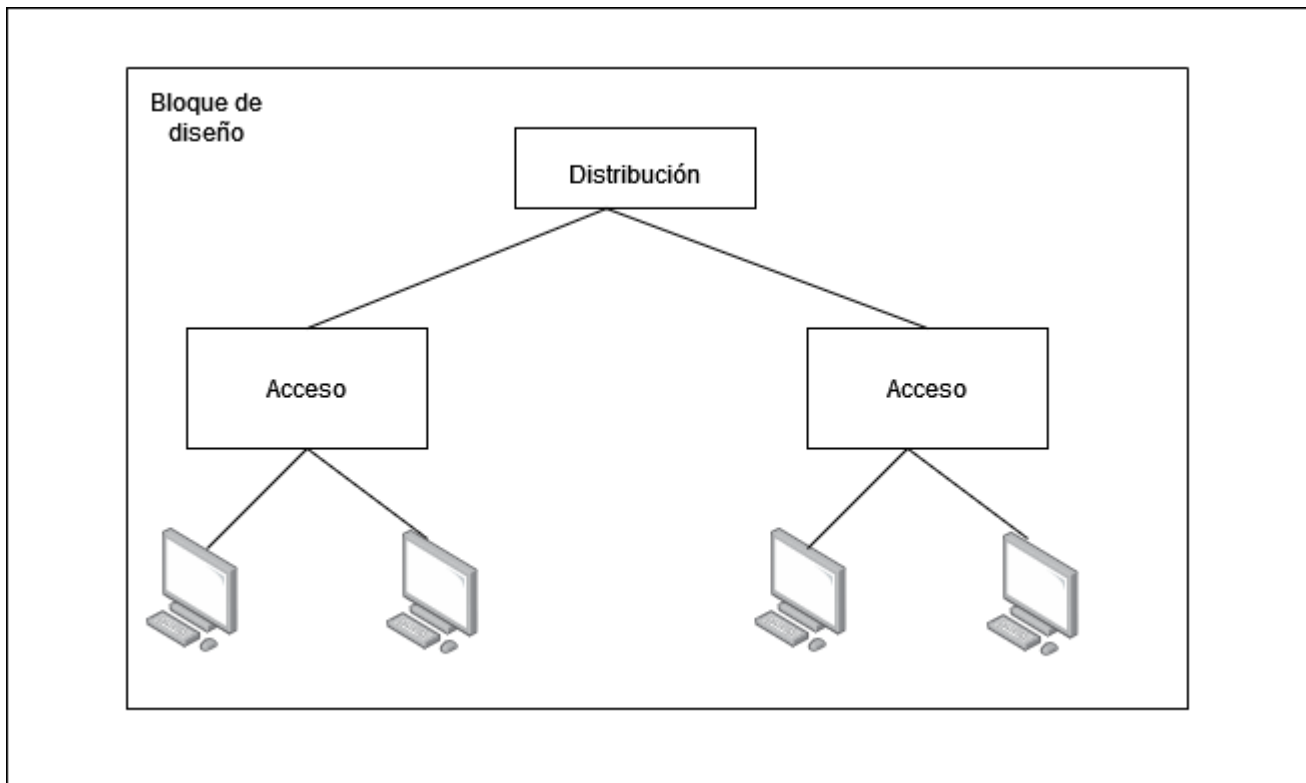

Diseño de Redes Seguras

Modelos de diseño de red básicos

Modelo Jerárquico

Se basa en la división de la red en capas:

- Cada capa se especializa en una serie de funcionalidades
- Se basa en la estructura jerárquica de una organización
- Facilita la selección de dispositivos, configuración y mantenimiento
- Se puede aplicar en LAN y WAN

Ventajas

- Fácil de comprender: cada elemento implementa una serie de funciones limitadas y la monitorización y sistemas de gestión se estructuran por capas
- Permite el crecimiento modular: Reutilización de bloques de diseño y reducción del área de impacto de los cambios.
- Mejora la capacidad para determinar el ámbito de fallo
- En entornos corporativos, bien aplicado para ahorrar costes. Capacidad de control del ancho de banda. Mejora de la gestión de stocks de equipos de respaldo, así como las tareas de gestión de copias de seguridad.

Capas del modelo Jerárquico

- Capa de núcleo: Transporte a la mayor velocidad posible
- Capa de distribución: Conectividad basada en directivas
- Capa de acceso: Acceso a la red por parte de los usuarios.

Capa de acceso

La tecnología base es Ethernet que decide como operan las redes cableadas y por otro lado está el WiFi para conexión inalámbrica, pero nos vamos a centrar en ethernet. Esta capa proporciona acceso a los usuarios del segmento local de la red(Ethernet):