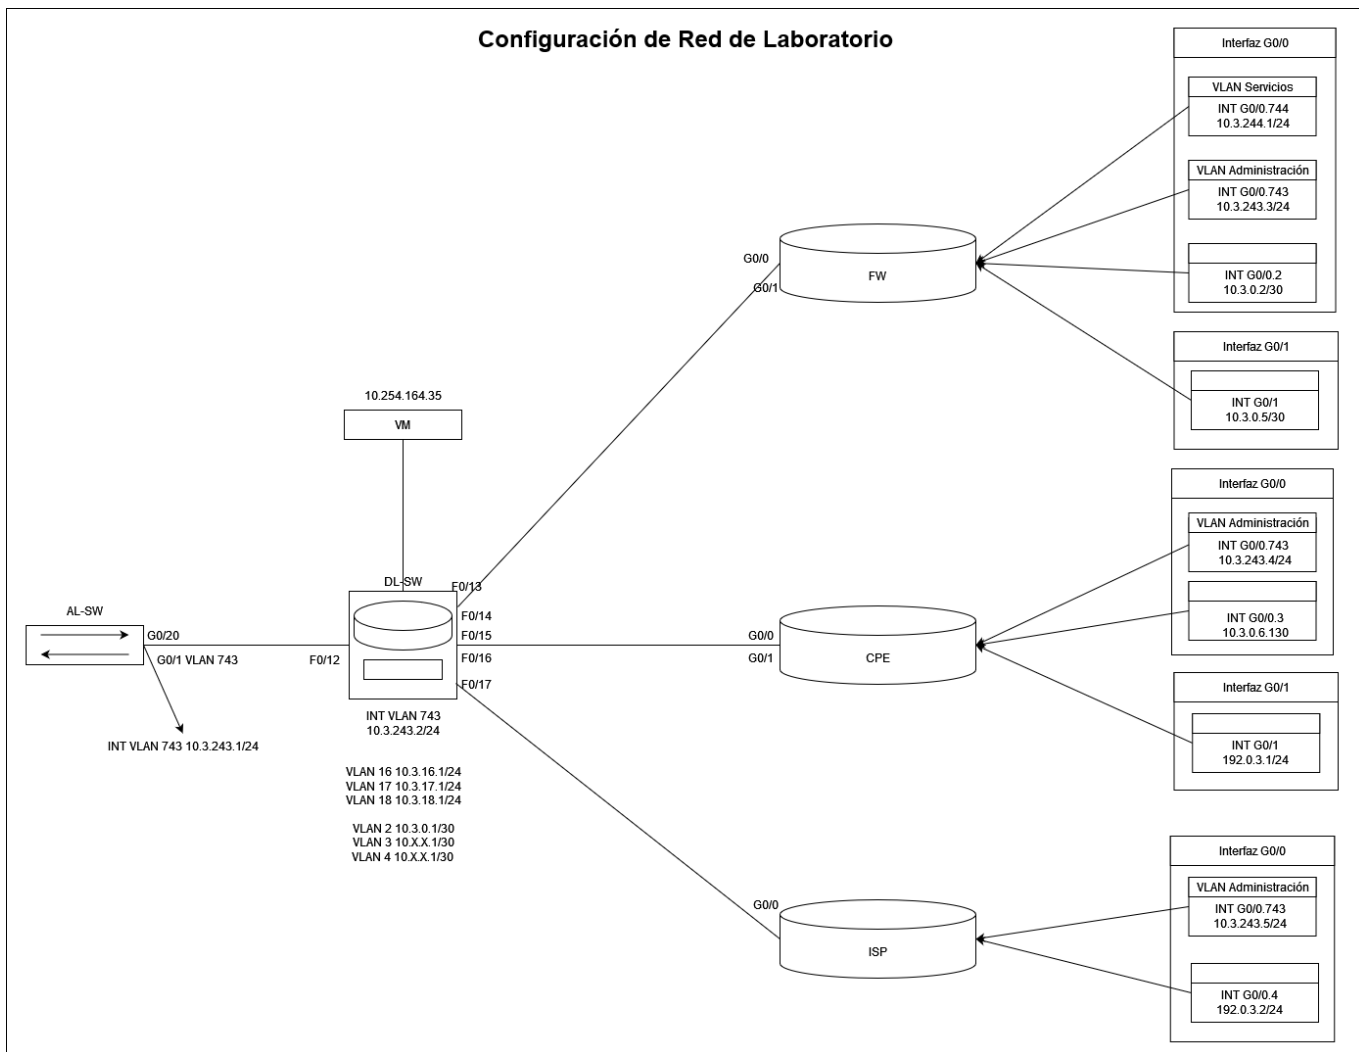

Infraestructura Prácticas de redes

ISP
CPE
FW
DLSW1
ALSW1

Puertos consola

Puerto	Dispositivo	Equipo	IP	Máscara
15A	ISP	Cisco 1941	10.3.243.5	255.255.255.0
18A	CPE	Cisco 1941	10.3.243.4	255.255.255.0
17A	FW	Cisco 1941	10.3.243.3	255.255.255.0
13A	DLSW1	Cisco 3560	10.3.243.2	255.255.255.0
14A	ALSW1	Cisco 2560	10.3.243.1	255.255.255.0
12A	ALSW1(ethernet P1)		10.3.243.1	255.255.255.0

Ubicación en el suelo de los puertos del suelo:

Topología

OJO: el cisco 3560 actuará como un Capa 2 hasta que se habilite IP Routing

Esquema

From: <https://knoppia.net/> - Knoppia

Permanent link: <https://knoppia.net/doku.php?id=redes:labdist>