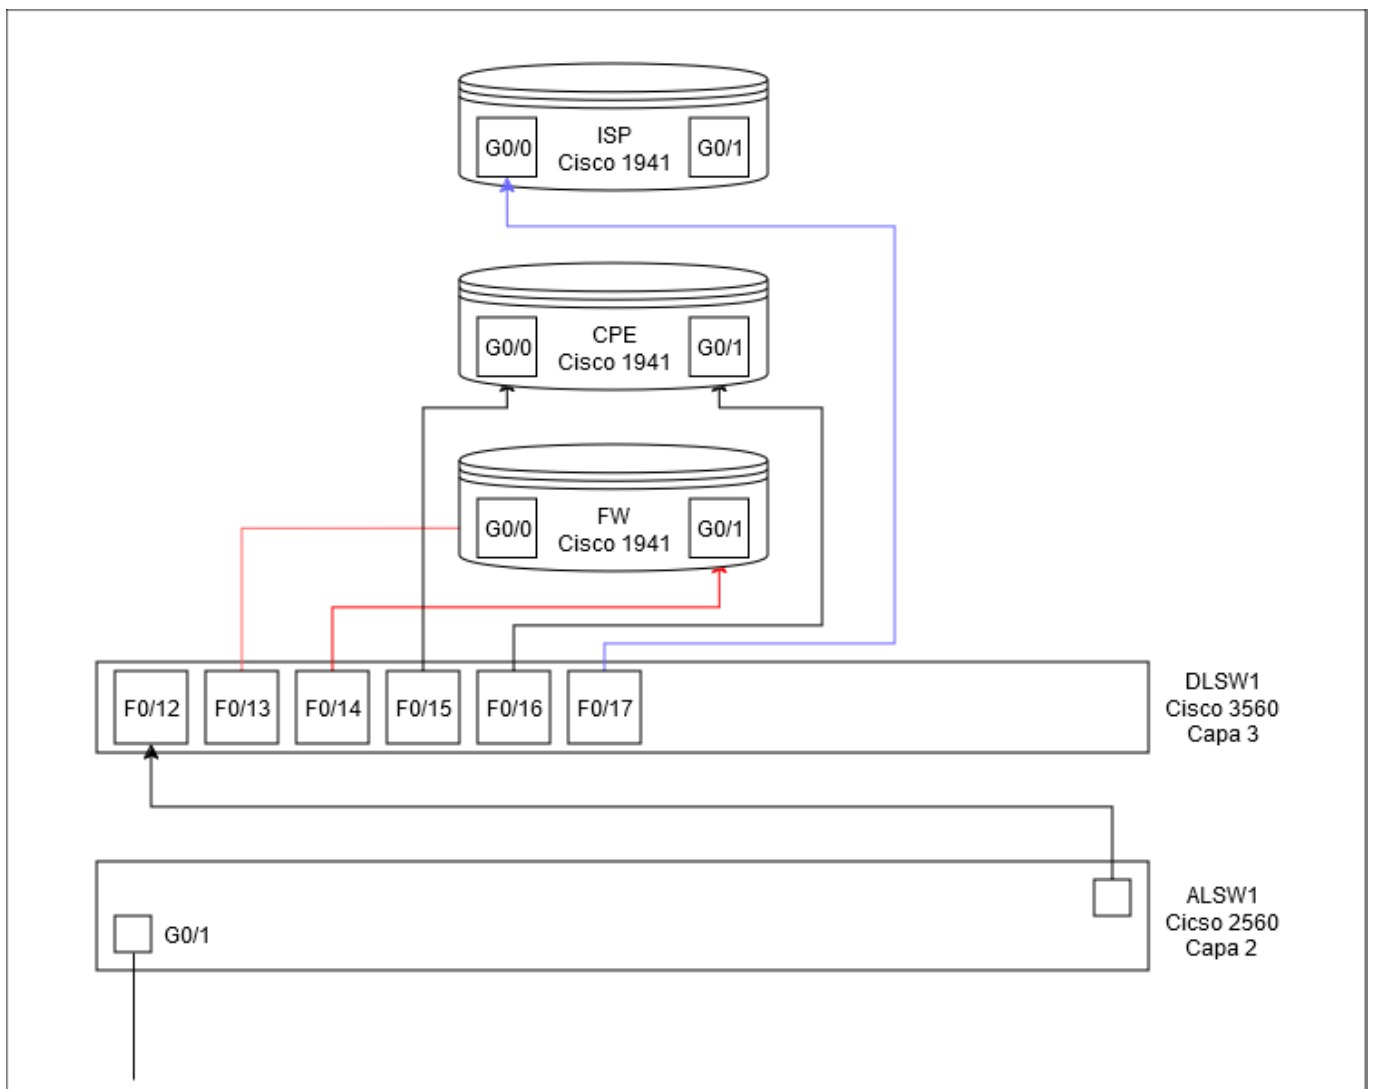

Infraestructura Prácticas de redes

ISP
CPE
FW
DLSW1
ALSW1

Puertos consola

Puerto	Dispositivo	Equipo	IP	Máscara
15A	ISP	Cisco 1941	10.3.243.5	255.255.255.0
18A	CPE	Cisco 1941	10.3.243.4	255.255.255.0
17A	FW	Cisco 1941	10.3.243.3	255.255.255.0
13A	DLSW1	Cisco 3560	10.3.243.2	255.255.255.0
14A	ALSW1	Cisco 2560	10.3.243.1	255.255.255.0
12A	ALSW1(ethernet P1)		10.3.243.1	255.255.255.0

Ubicación en el suelo de los puertos del suelo:

Topología

OJO: el cisco 3560 actuará como un Capa 2 hasta que se habilite IP Routing

Esquema

From: <https://knoppia.net/> - Knoppia

Permanent link: <https://knoppia.net/doku.php?id=redes:labdist>