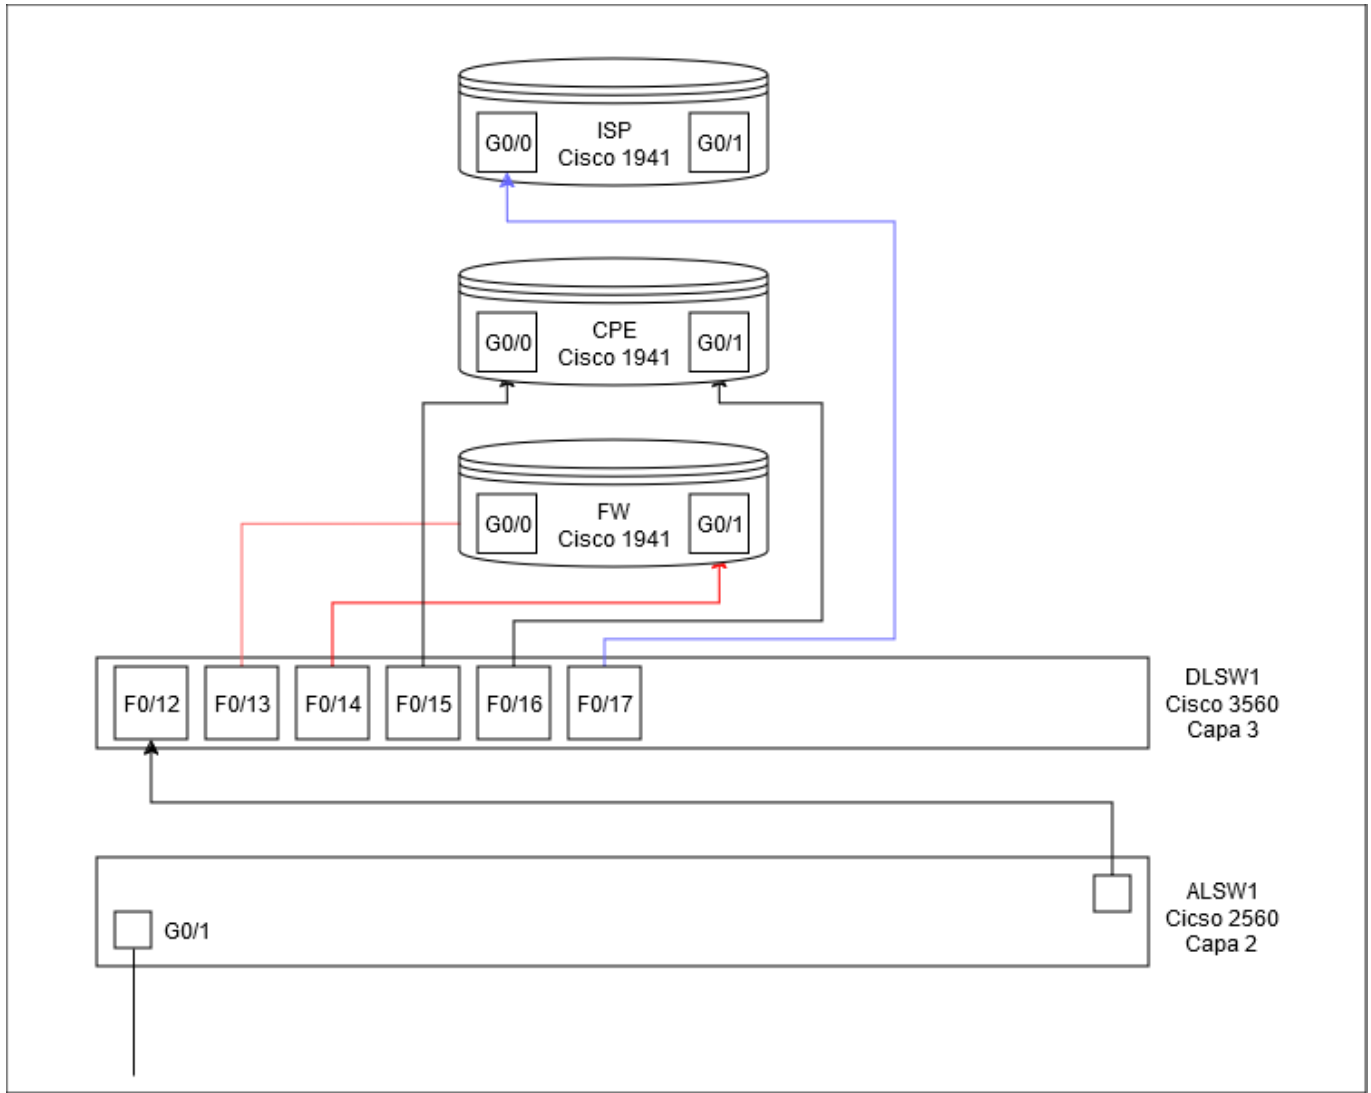

Infraestructura Prácticas de redes

ISP
CPE
FW
DLSW1
ALSW1

Puertos consola

Puerto	Dispositivo
17A	ISP
14A	CPE
18A	FW
14A	DLSW1
13A	ALSW1

Topología

From:
<https://knoppia.net/> - **Knoppia**

Permanent link:
<https://knoppia.net/doku.php?id=redes:labdist&rev=1727371036>