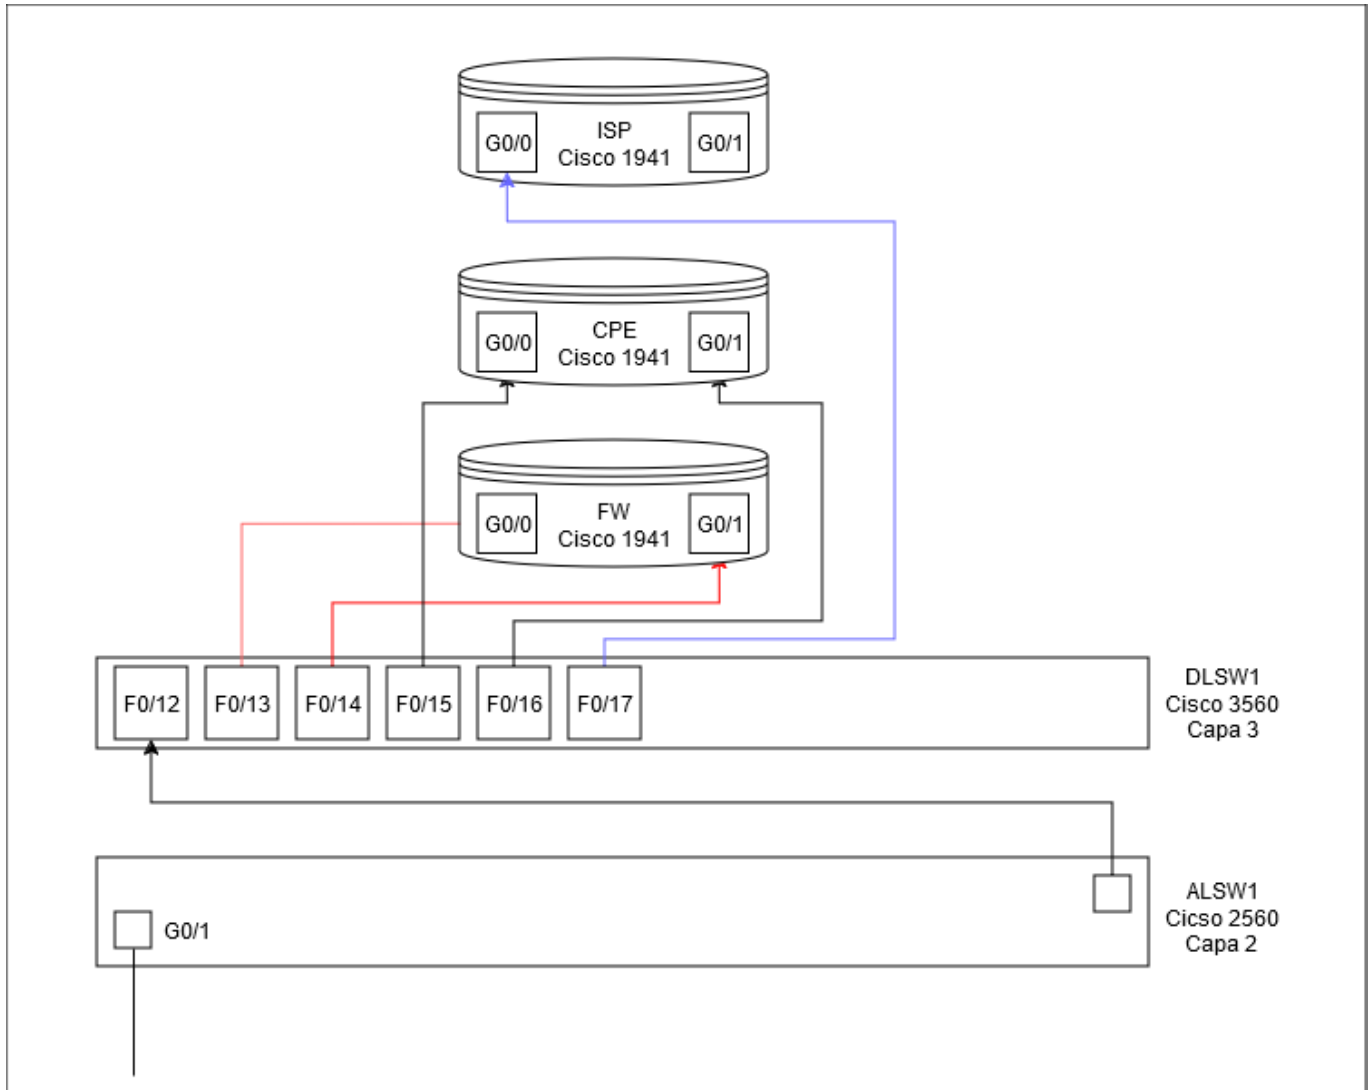

Infraestructura Prácticas de redes

ISP
CPE
FW
DLSW1
ALSW1

Puertos consola

Puerto	Dispositivo
17A	ISP
14A	CPE
18A	FW
14A	DLSW1
13A	ALSW1

Topología

From: <https://knoppia.net/> - Knoppia

Permanent link: <https://knoppia.net/doku.php?id=redes:labdist&rev=1727371036>