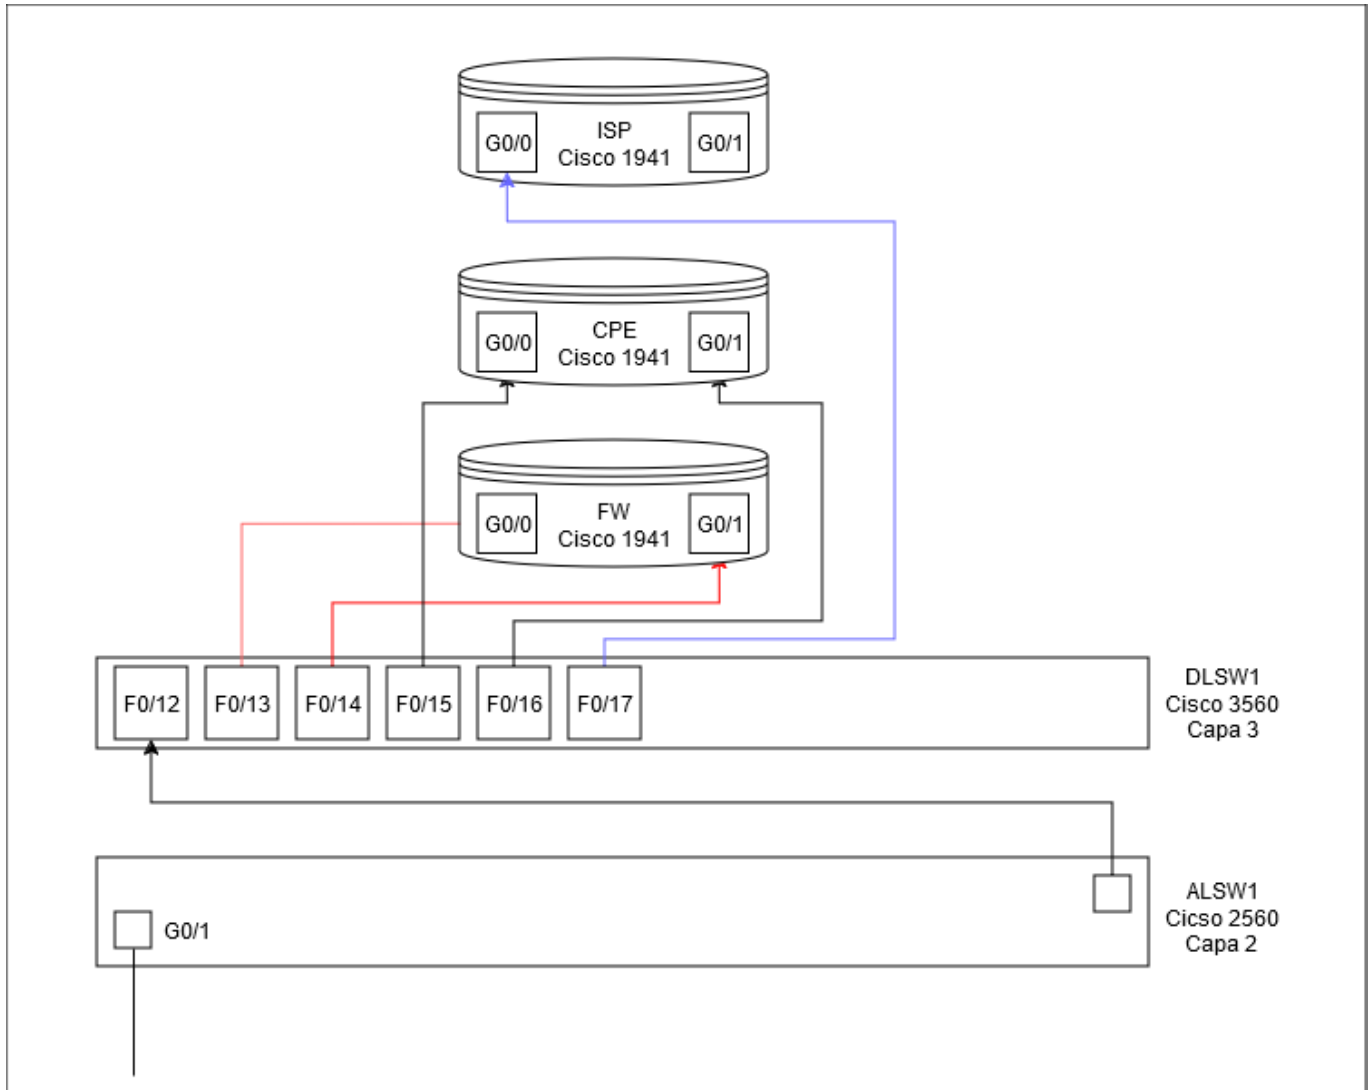

Infraestructura Prácticas de redes

ISP
CPE
FW
DLSW1
ALSW1

Puertos consola

Puerto	Dispositivo
17A	ISP
14A	CPE
18A	FW
14A	DLSW1
13A	ALSW1

Topología

From:
<https://knoppia.net/> - **Knoppia**

Permanent link:
<https://knoppia.net/doku.php?id=redes:labdist&rev=1727371244>