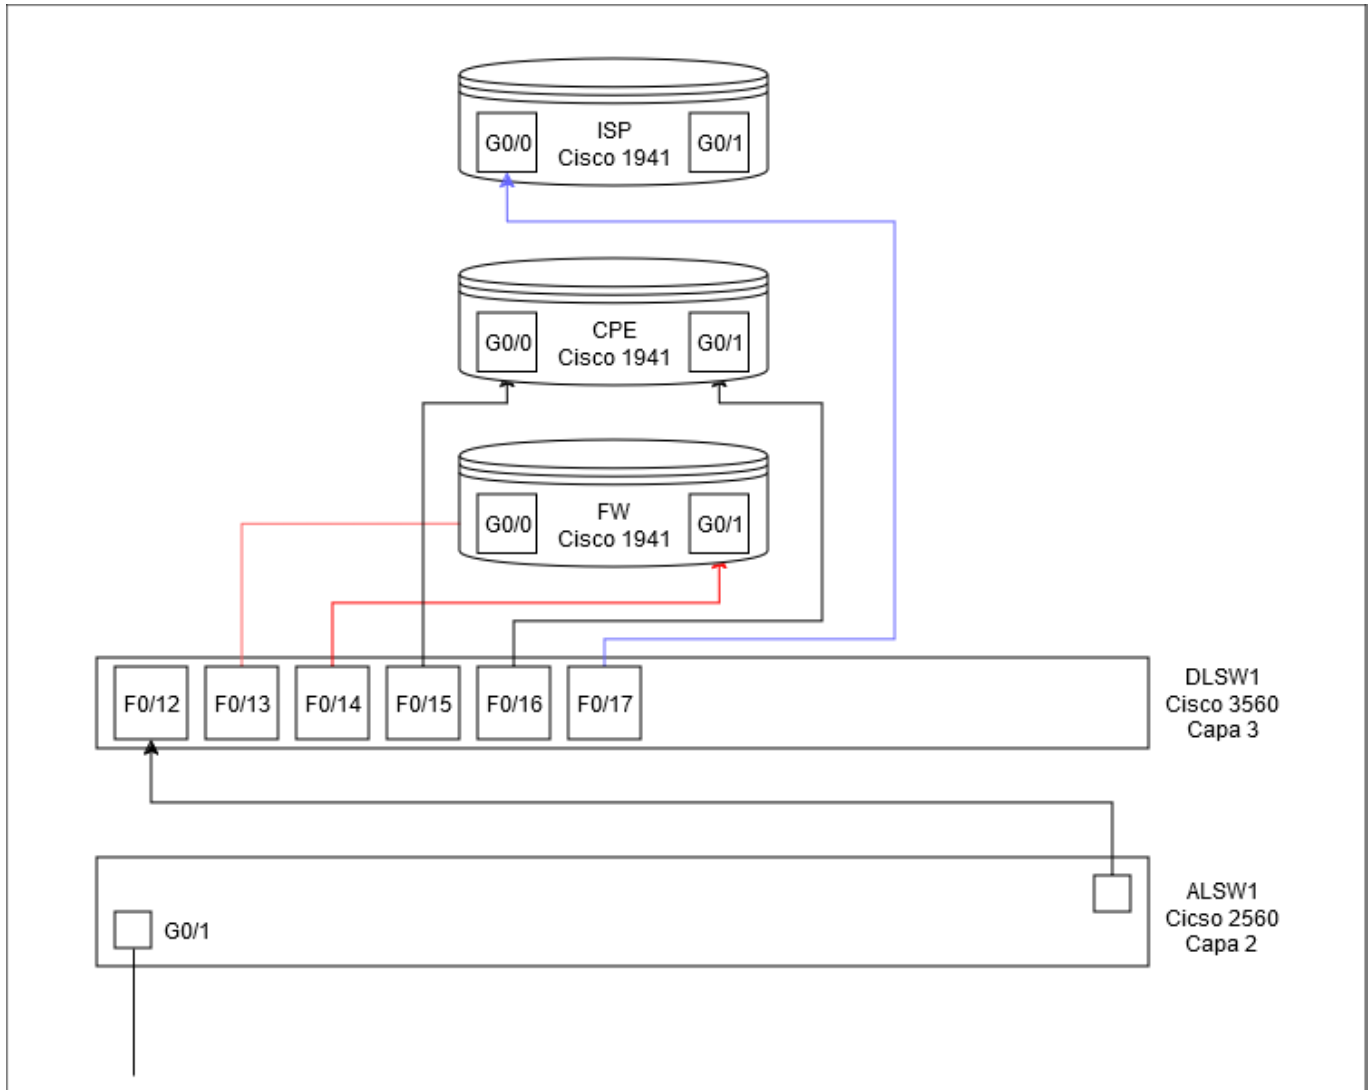

# Infraestructura Prácticas de redes

**ISP**  
**CPE**  
**FW**  
**DLSW1**  
**ALSW1**

## Puertos consola

Puerto	Dispositivo
17A	ISP
14A	CPE
18A	FW
14A	DLSW1
13A	ALSW1

## Topología

From: <https://knoppia.net/> - Knoppia

Permanent link: <https://knoppia.net/doku.php?id=redes:labdist&rev=1727371244>

Last update: **2024/09/26 17:20**