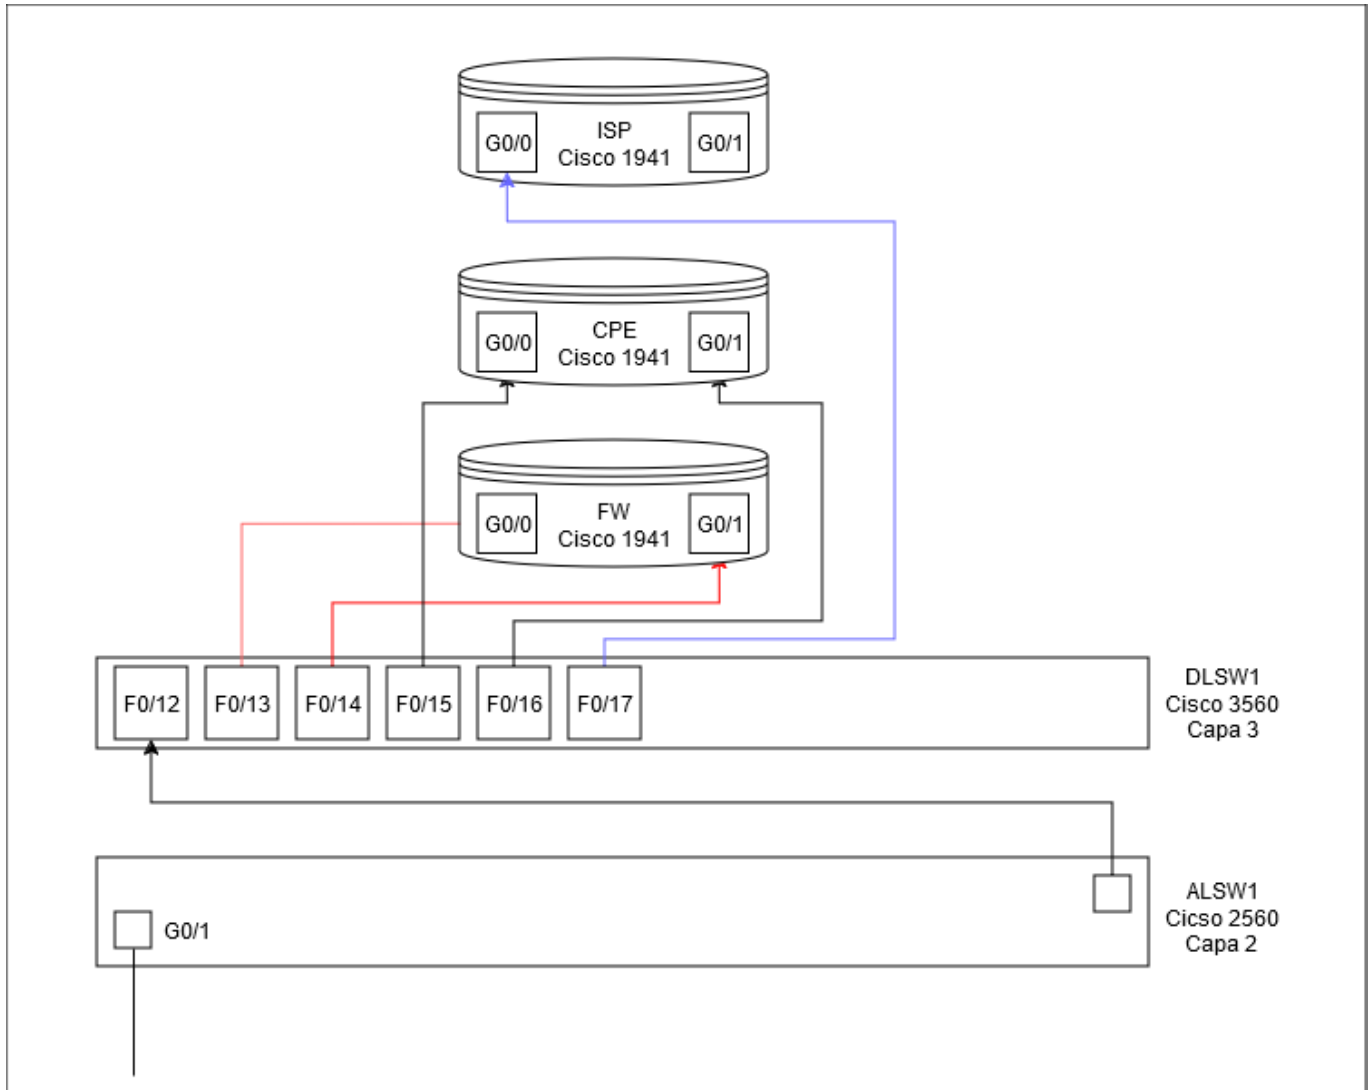

Infraestructura Prácticas de redes

ISP
CPE
FW
DLSW1
ALSW1

Puertos consola

Puerto	Dispositivo
17A	ISP
14A	CPE
18A	FW
12A	DLSW1
13A	ALSW1

Ubicación en el suelo de los pines

Topología

From:
<https://knoppia.net/> - **Knoppia**

Permanent link:
<https://knoppia.net/doku.php?id=redes:labdist&rev=1727371931>

Last update: **2024/09/26 17:32**