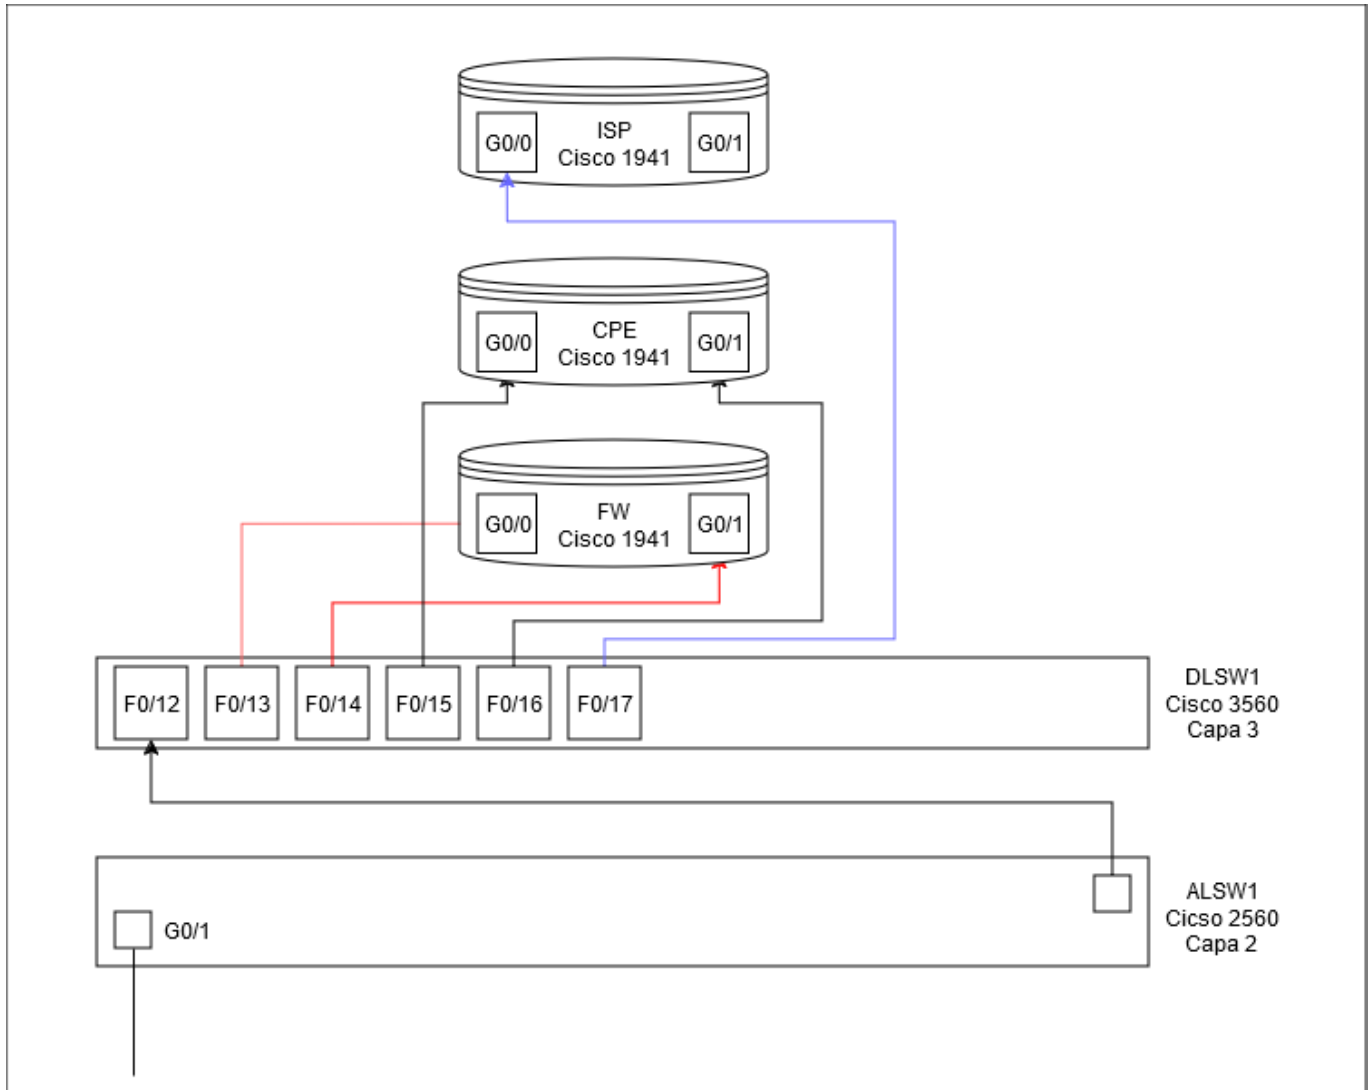

Infraestructura Prácticas de redes

ISP
CPE
FW
DLSW1
ALSW1

Puertos consola

Puerto	Dispositivo
17A	ISP
14A	CPE
18A	FW
12A	DLSW1
13A	ALSW1

Ubicación en el suelo de los pines

Topología

From: <https://knoppia.net/> - Knoppia

Permanent link: <https://knoppia.net/doku.php?id=redes:labdist&rev=1727371931>

Last update: **2024/09/26 17:32**