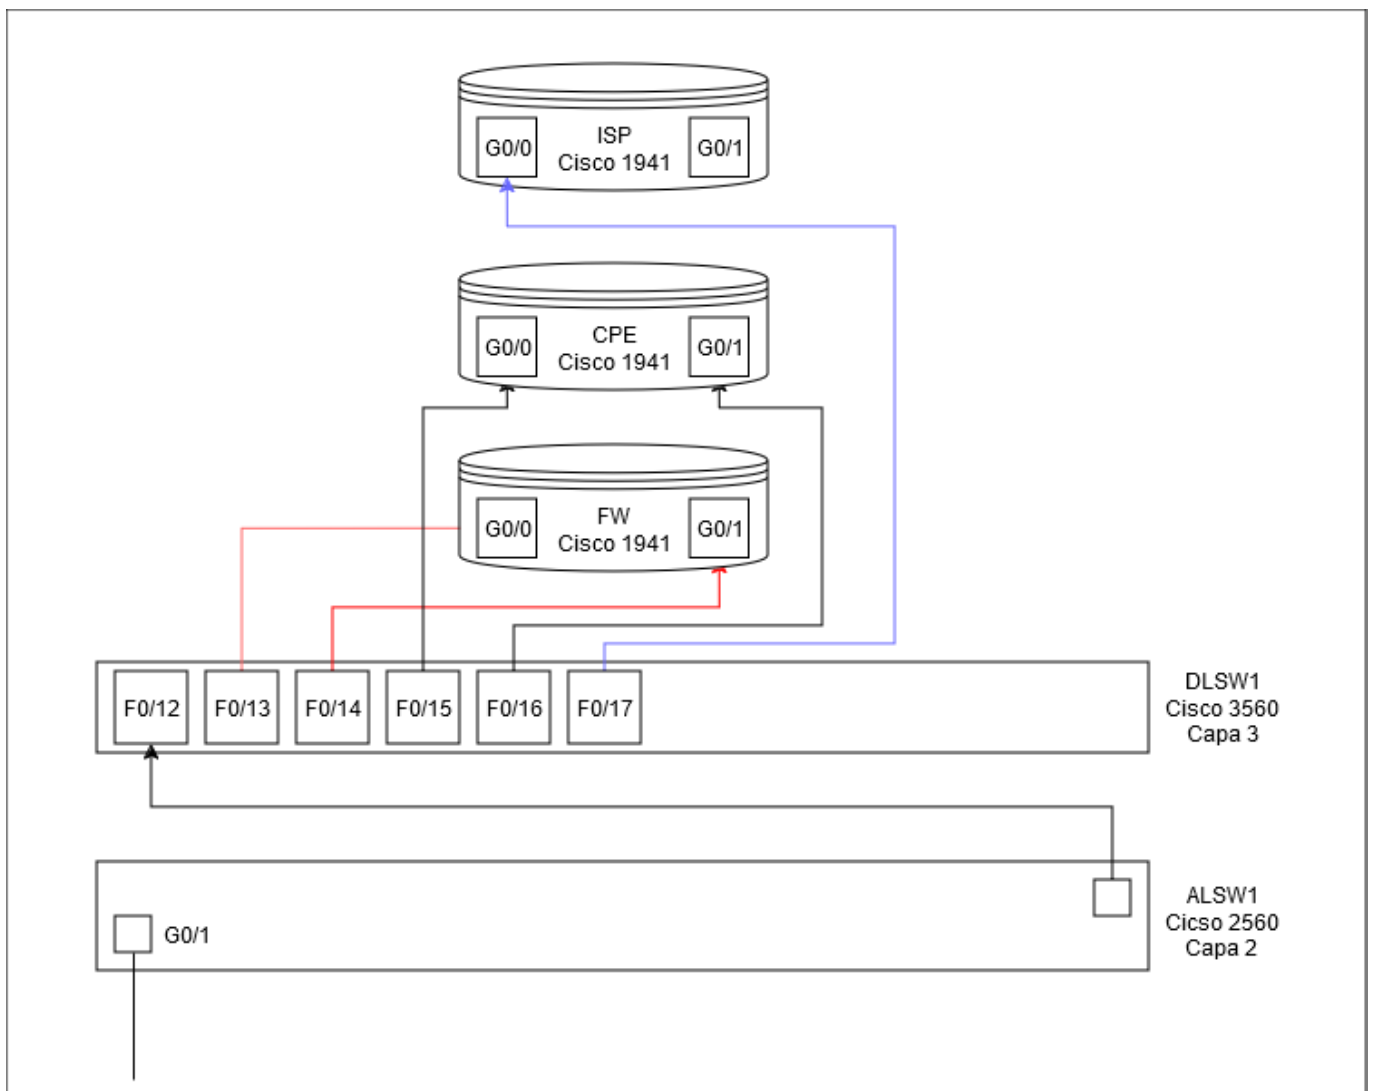

Infraestructura Prácticas de redes

ISP
CPE
FW
DLSW1
ALSW1

Puertos consola

Puerto	Dispositivo
17A	ISP
14A	CPE
18A	FW
12A	DLSW1
13A	ALSW1

Ubicación en el suelo de los puertos del suelo:

Topología

From:

<https://knoppia.net/> - **Knoppia**

Permanent link:

<https://knoppia.net/doku.php?id=redes:labdist&rev=1727372584>

Last update: **2024/09/26 17:43**