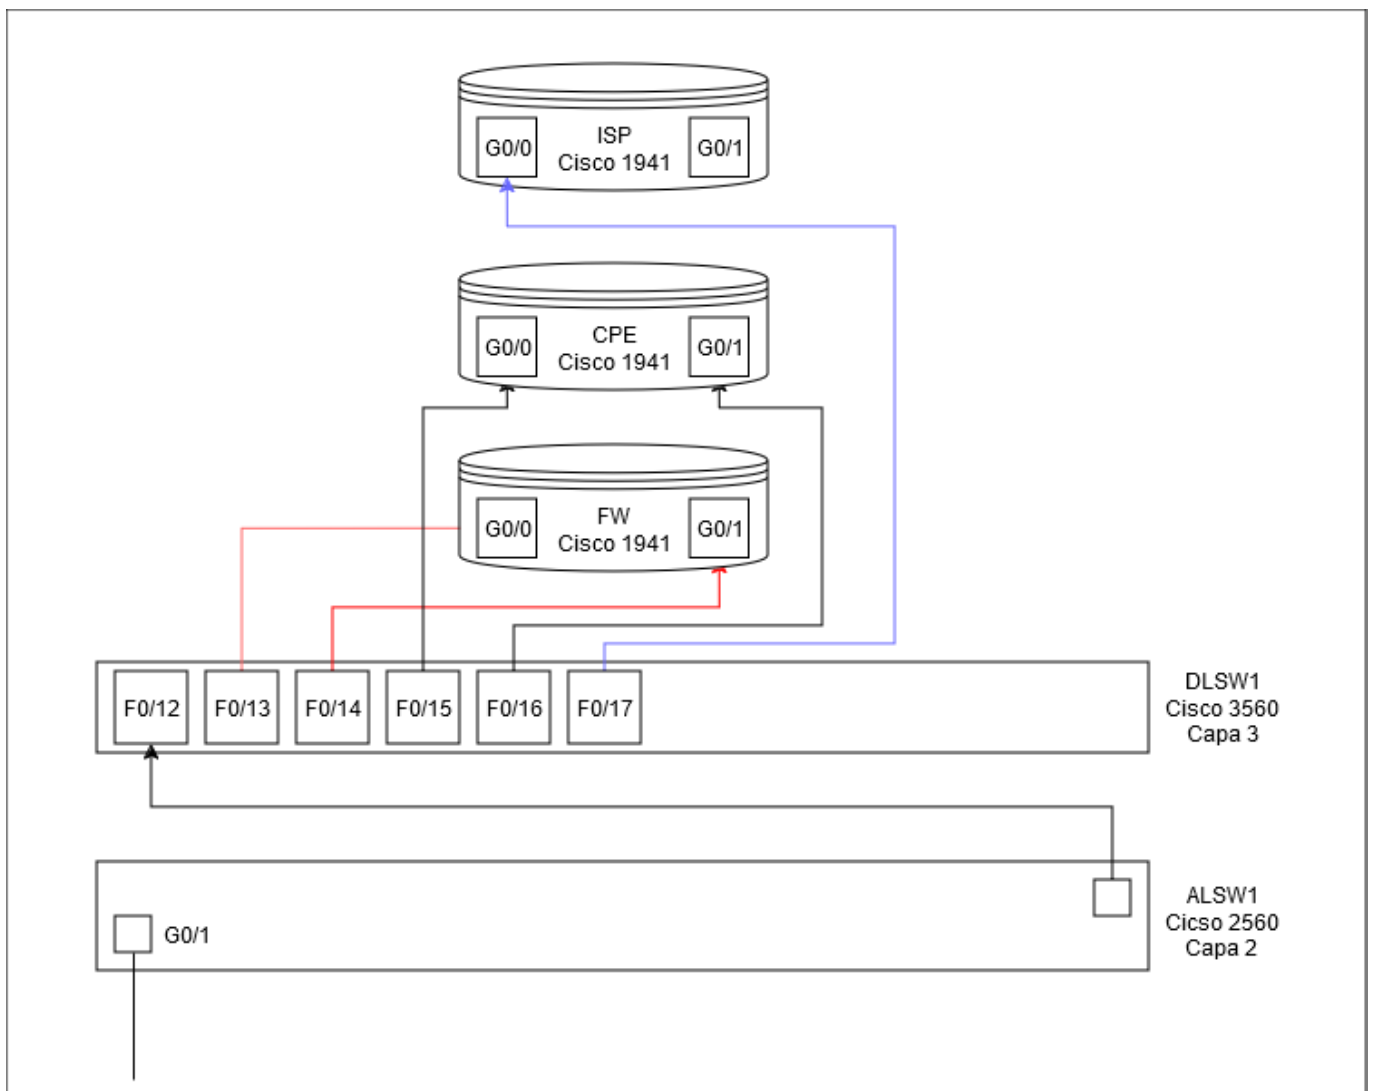

Infraestructura Prácticas de redes

ISP
CPE
FW
DLSW1
ALSW1

Puertos consola

Puerto	Dispositivo
17A	ISP
14A	CPE
18A	FW
12A	DLSW1
13A	ALSW1

Ubicación en el suelo de los puertos del suelo:

Topología

Dispositivo	Puerto	IP
DL-SW1		

From:

<https://knoppia.net/> - **Knoppia**

Permanent link:

<https://knoppia.net/doku.php?id=redes:labdist&rev=1727373759>

Last update: **2024/09/26 18:02**