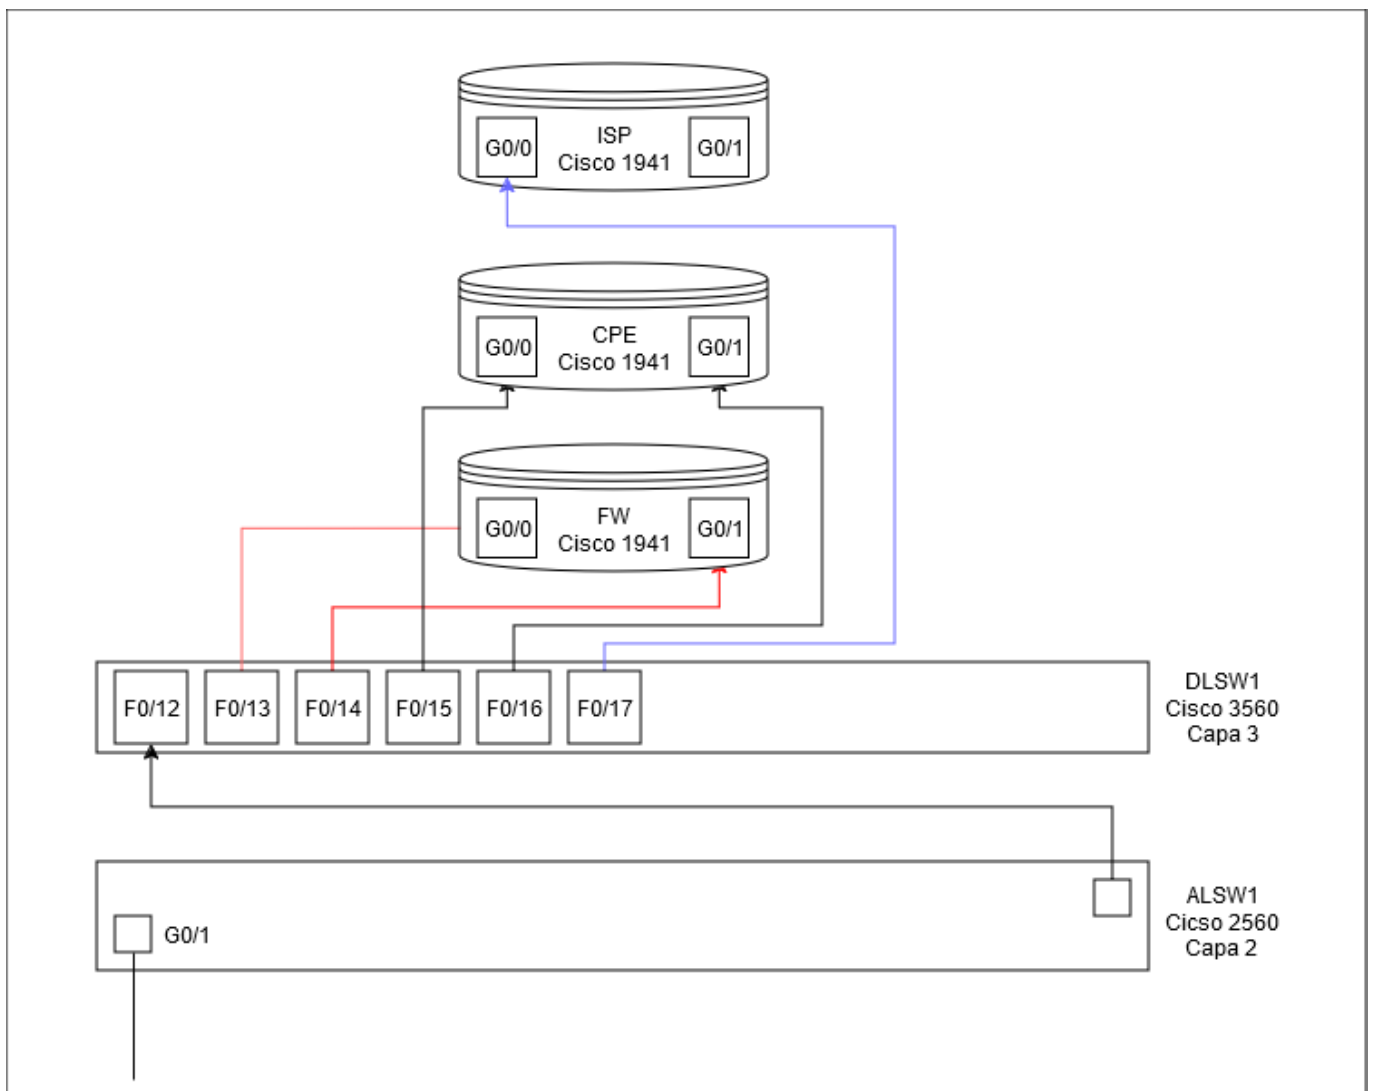

# Infraestructura Prácticas de redes

**ISP**  
**CPE**  
**FW**  
**DLSW1**  
**ALSW1**

## Puertos consola

Puerto	Dispositivo
17A	ISP
14A	CPE
18A	FW
12A	DLSW1
13A	ALSW1

**Ubicación en el suelo de los puertos del suelo:**

## Topología

Dispositivo	Puerto	IP
DL-SW1		

From:

<https://knoppia.net/> - **Knoppia**

Permanent link:

<https://knoppia.net/doku.php?id=redes:labdist&rev=1727373759>

Last update: **2024/09/26 18:02**