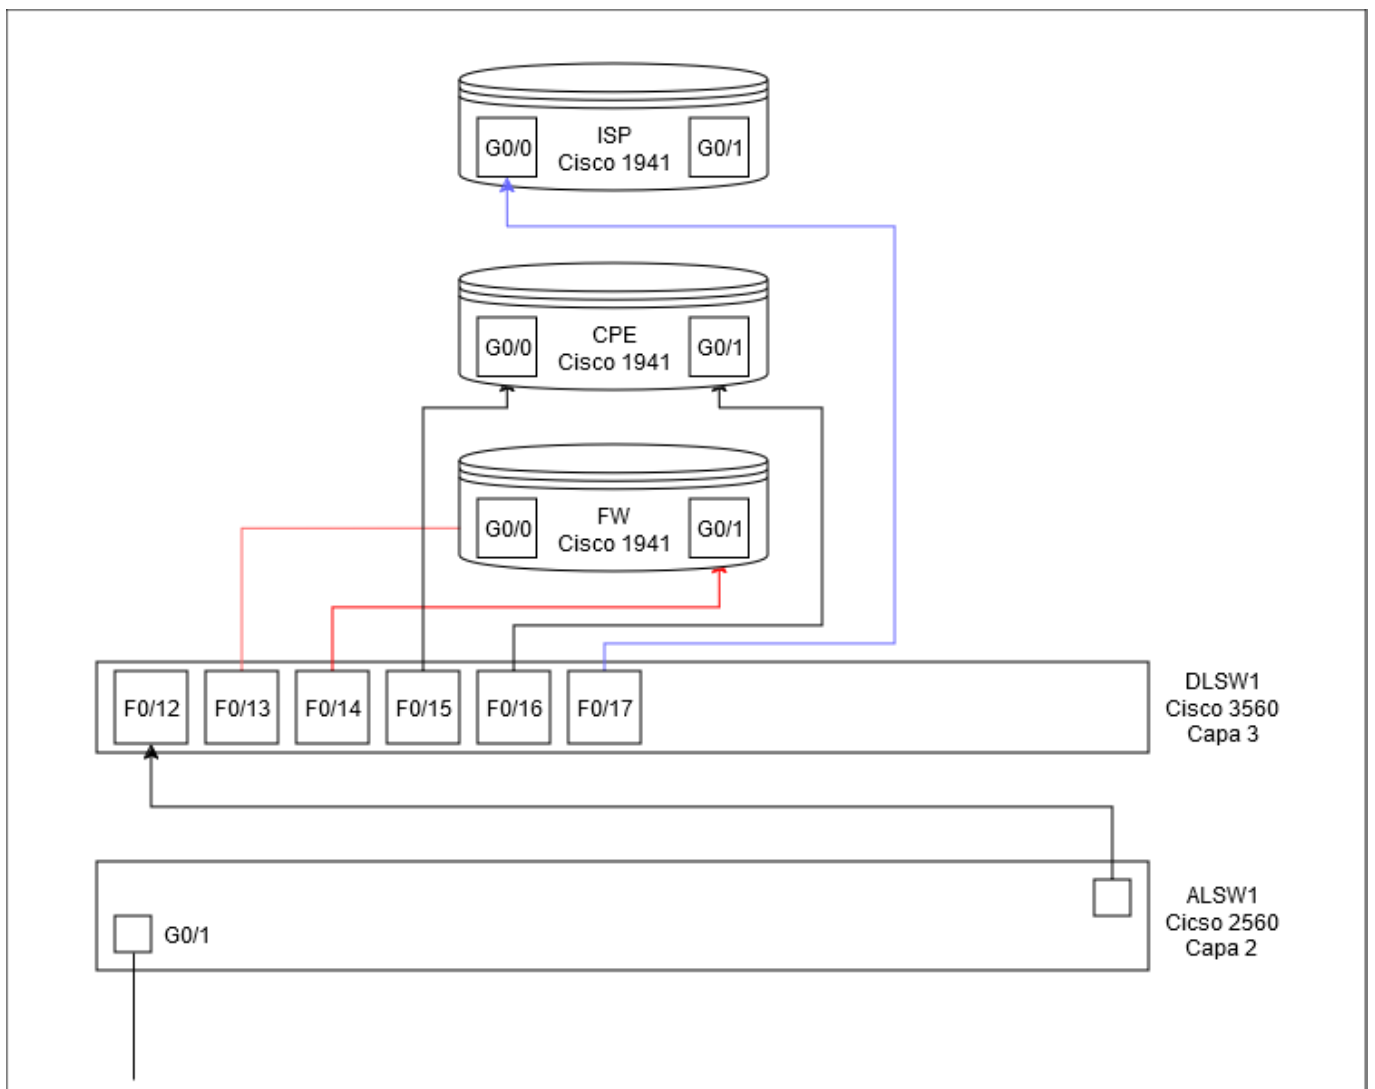

Infraestructura Prácticas de redes

ISP
CPE
FW
DLSW1
ALSW1

Puertos consola

Puerto	Dispositivo	IP	Máscara
15A	ISP	10.3.243.5	255.255.255.0
18A	CPE	10.3.243.4	255.255.255.0
17A	FW	10.3.243.3	255.255.255.0
13A	DLSW1	10.3.243.2	255.255.255.0
14A	ALSW1	10.3.243.1	255.255.255.0
12A	ALSW1(ethernet)	10.3.243.1	255.255.255.0

Ubicación en el suelo de los puertos del suelo:

Topología

Dispositivo	Puerto	IP
DL-SW1		

From:

<https://knoppia.net/> - **Knoppia**

Permanent link:

<https://knoppia.net/doku.php?id=redes:labdist&rev=1727888625>