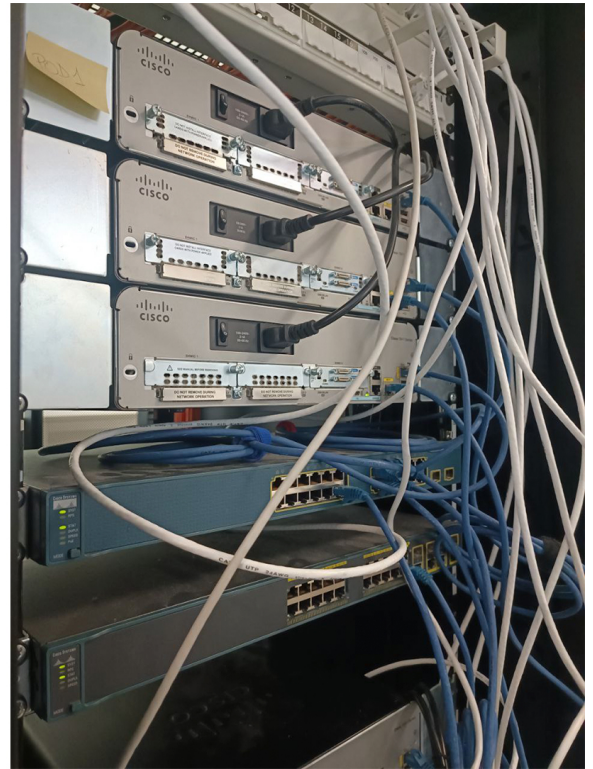

Infraestructura Prácticas de redes

ISP
CPE
FW
DLSW1
ALSW1

Puertos consola

Puerto	Dispositivo	IP	Máscara
15A	ISP	10.3.243.5	255.255.255.0
18A	CPE	10.3.243.4	255.255.255.0
17A	FW	10.3.243.3	255.255.255.0
13A	DLSW1	10.3.243.2	255.255.255.0
14A	ALSW1	10.3.243.1	255.255.255.0
12A	ALSW1(ethernet)	10.3.243.1	255.255.255.0

Ubicación en el suelo de los puertos del suelo:

Topología

Dispositivo	Puerto	IP
DL-SW1		

From:

<https://knoppia.net/> - **Knoppia**

Permanent link:

<https://knoppia.net/doku.php?id=redes:labdist&rev=1727888625>