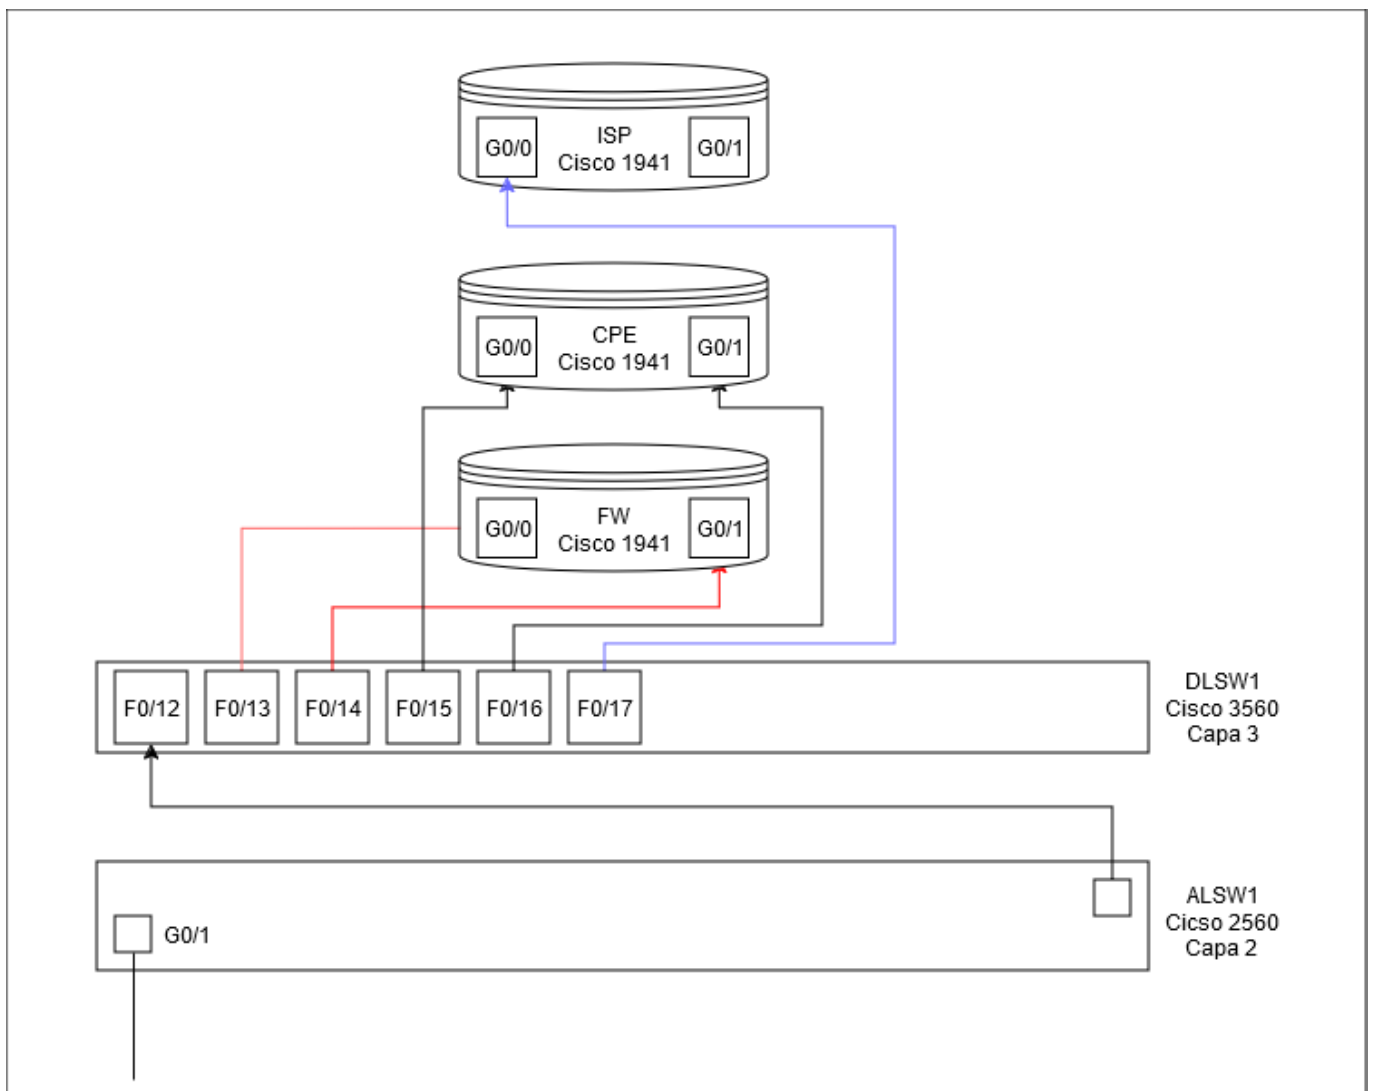

# Infraestructura Prácticas de redes

**ISP**  
**CPE**  
**FW**  
**DLSW1**  
**ALSW1**

## Puertos consola

Puerto	Dispositivo	IP	Máscara
15A	ISP	10.3.243.5	255.255.255.0
18A	CPE	10.3.243.4	255.255.255.0
17A	FW	10.3.243.3	255.255.255.0
13A	DLSW1	10.3.243.2	255.255.255.0
14A	ALSW1	10.3.243.1	255.255.255.0
12A	ALSW1(ethernet)	10.3.243.1	255.255.255.0

**Ubicación en el suelo de los puertos del suelo:**

## Topología

Dispositivo	Puerto	IP
DL-SW1		

From:

<https://knoppia.net/> - Knoppia

Permanent link:

<https://knoppia.net/doku.php?id=redes:labdist&rev=1727888625>

Last update: **2024/10/02 17:03**