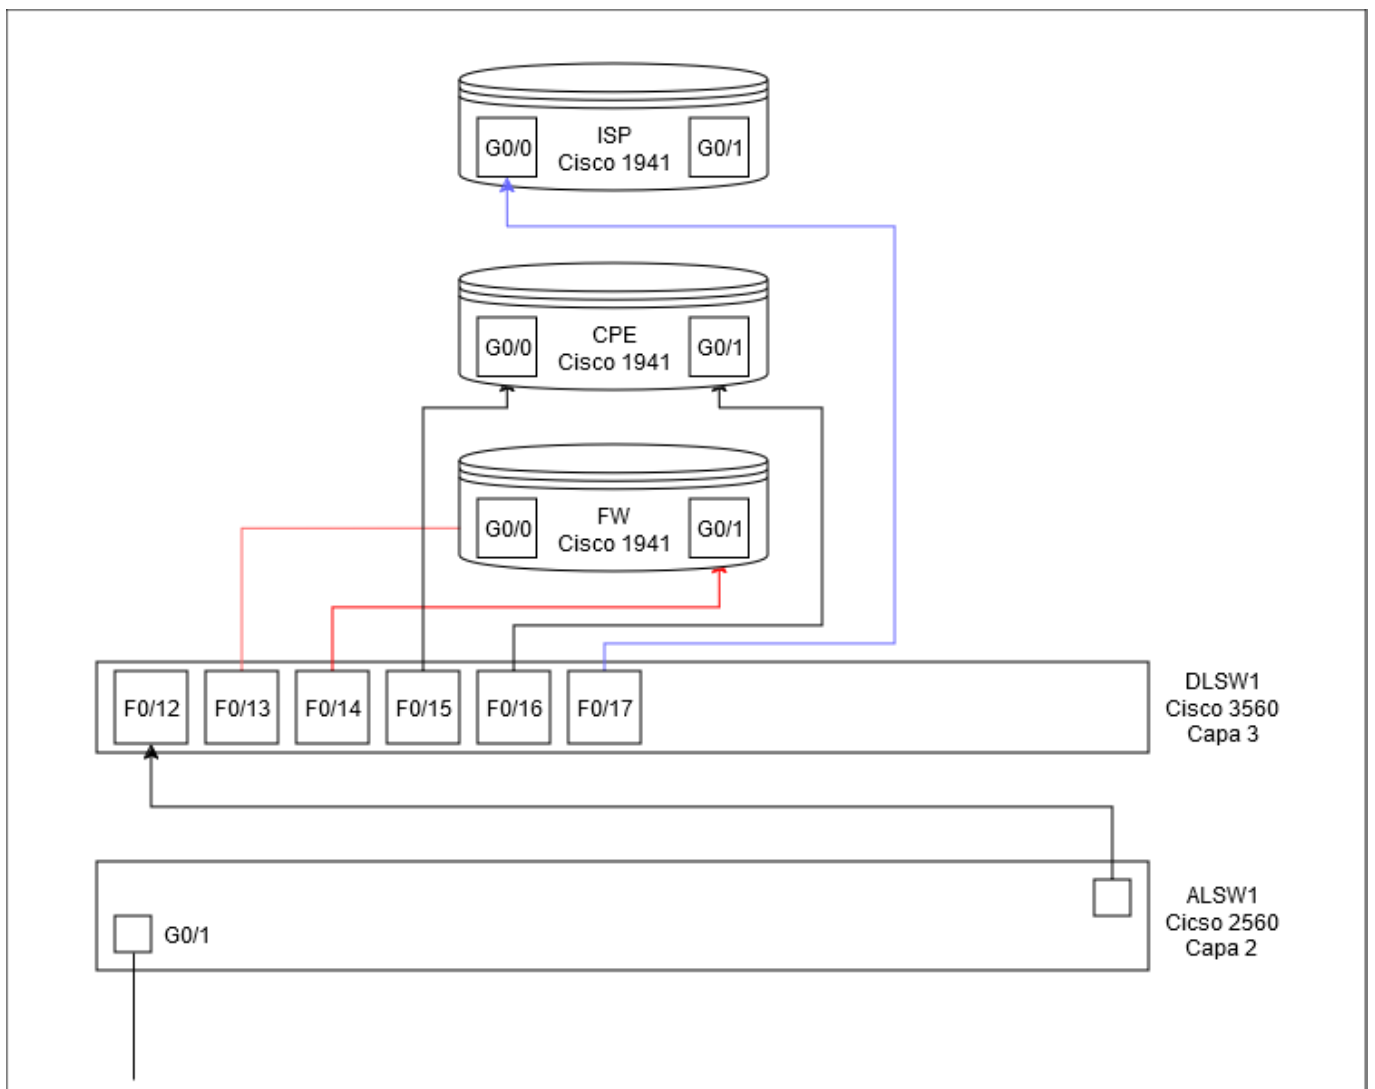

# Infraestructura Prácticas de redes

**ISP**  
**CPE**  
**FW**  
**DLSW1**  
**ALSW1**

## Puertos consola

Puerto	Dispositivo	IP	Máscara
15A	ISP	10.3.243.5	255.255.255.0
18A	CPE	10.3.243.4	255.255.255.0
17A	FW	10.3.243.3	255.255.255.0
13A	DLSW1	10.3.243.2	255.255.255.0
14A	ALSW1	10.3.243.1	255.255.255.0
12A	ALSW1(ethernet P1)	10.3.243.1	255.255.255.0

## Ubicación en el suelo de los puertos del suelo:

## Topología

Dispositivo	Puerto	IP
DL-SW1		

From:

<https://knoppia.net/> - **Knoppia**

Permanent link:

<https://knoppia.net/doku.php?id=redes:labdist&rev=1727888830>

Last update: **2024/10/02 17:07**