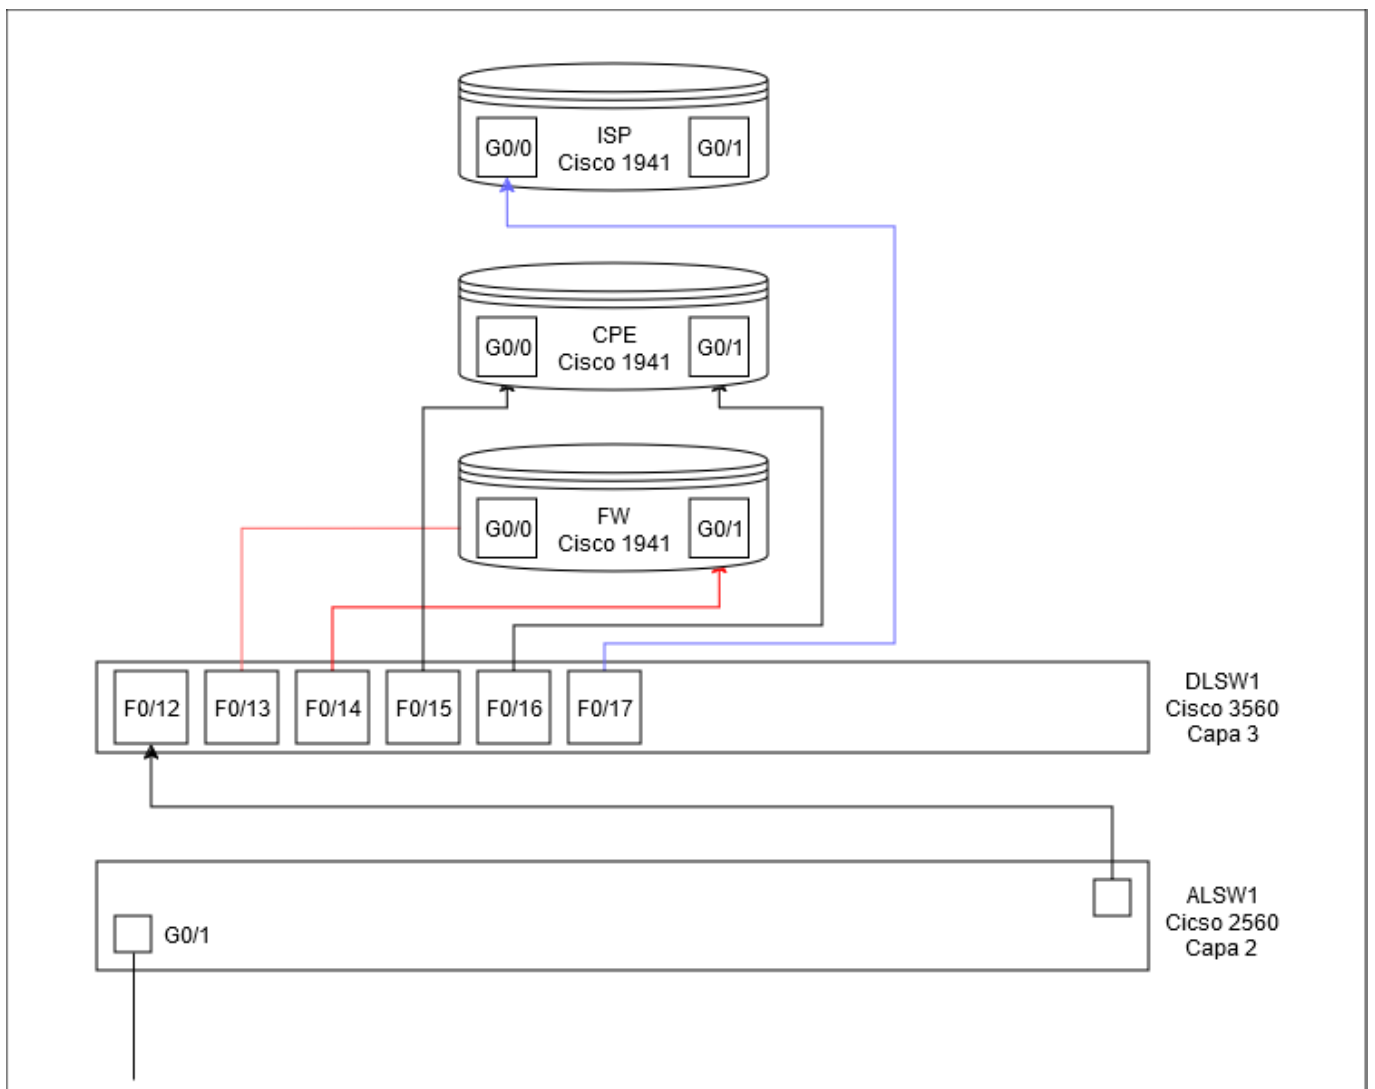

Infraestructura Prácticas de redes

ISP
CPE
FW
DLSW1
ALSW1

Puertos consola

Puerto	Dispositivo	IP	Máscara
15A	ISP	10.3.243.5	255.255.255.0
18A	CPE	10.3.243.4	255.255.255.0
17A	FW	10.3.243.3	255.255.255.0
13A	DLSW1	10.3.243.2	255.255.255.0
14A	ALSW1	10.3.243.1	255.255.255.0
12A	ALSW1(ethernet P1)	10.3.243.1	255.255.255.0

Ubicación en el suelo de los puertos del suelo:

Topología

Dispositivo	Puerto	IP
DL-SW1		

From:

<https://knoppia.net/> - **Knoppia**

Permanent link:

<https://knoppia.net/doku.php?id=redes:labdist&rev=1727888830>