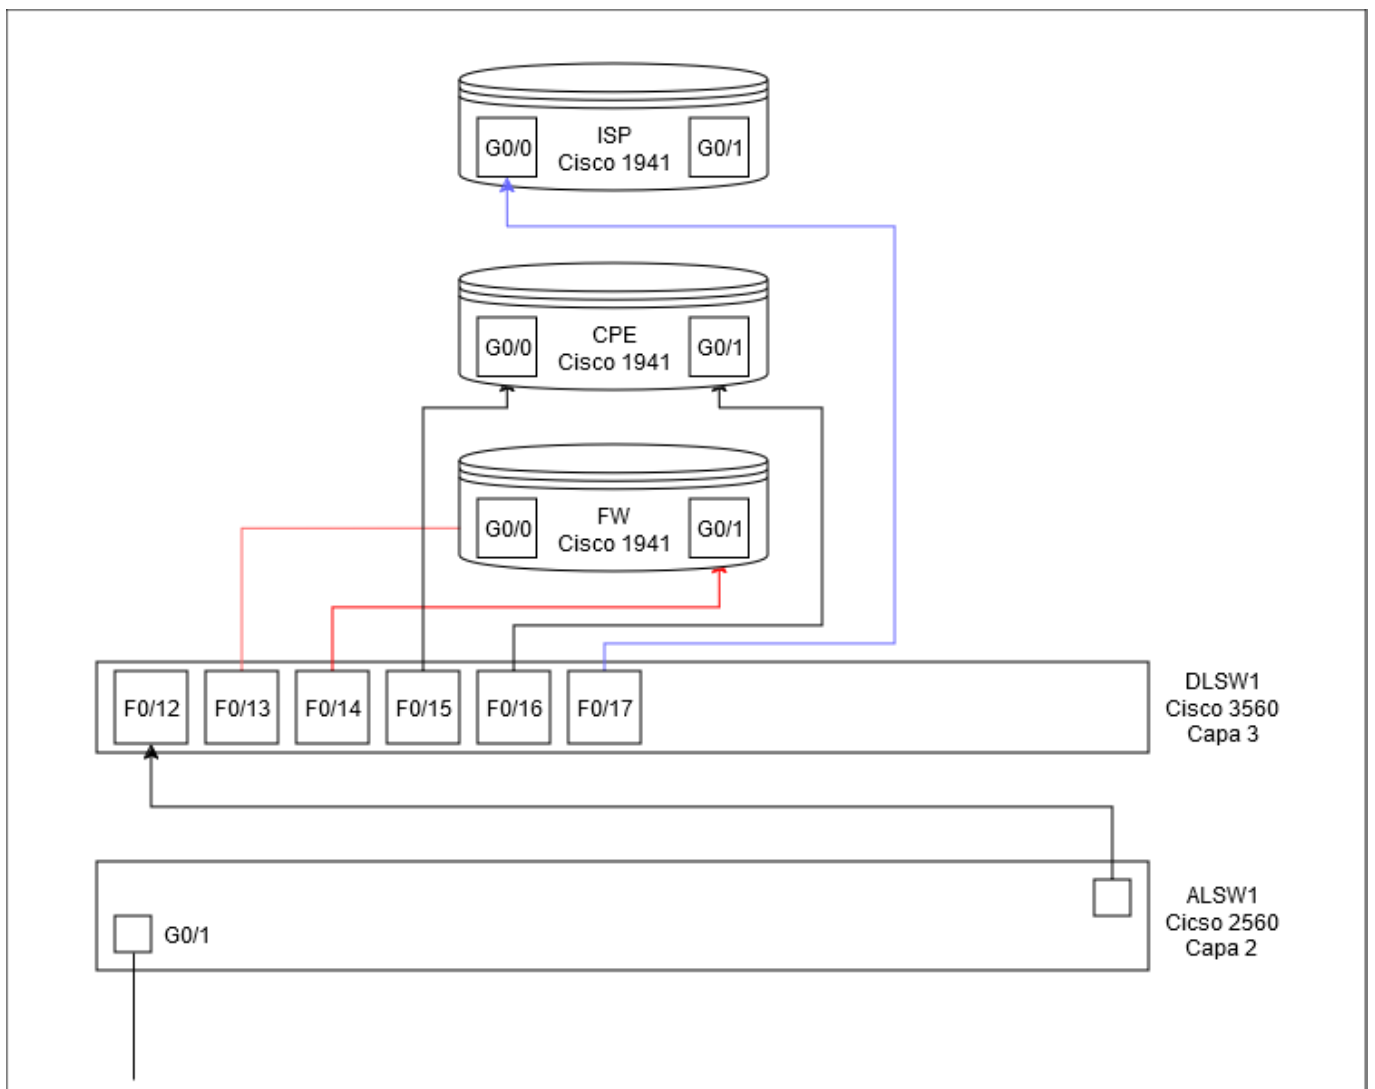

# Infraestructura Prácticas de redes

**ISP**  
**CPE**  
**FW**  
**DLSW1**  
**ALSW1**

## Puertos consola

Puerto	Dispositivo	IP	Máscara
15A	ISP	10.3.243.5	255.255.255.0
18A	CPE	10.3.243.4	255.255.255.0
17A	FW	10.3.243.3	255.255.255.0
13A	DLSW1	10.3.243.2	255.255.255.0
14A	ALSW1	10.3.243.1	255.255.255.0
12A	ALSW1(ethernet P1)	10.3.243.1	255.255.255.0

## Ubicación en el suelo de los puertos del suelo:

## Topología