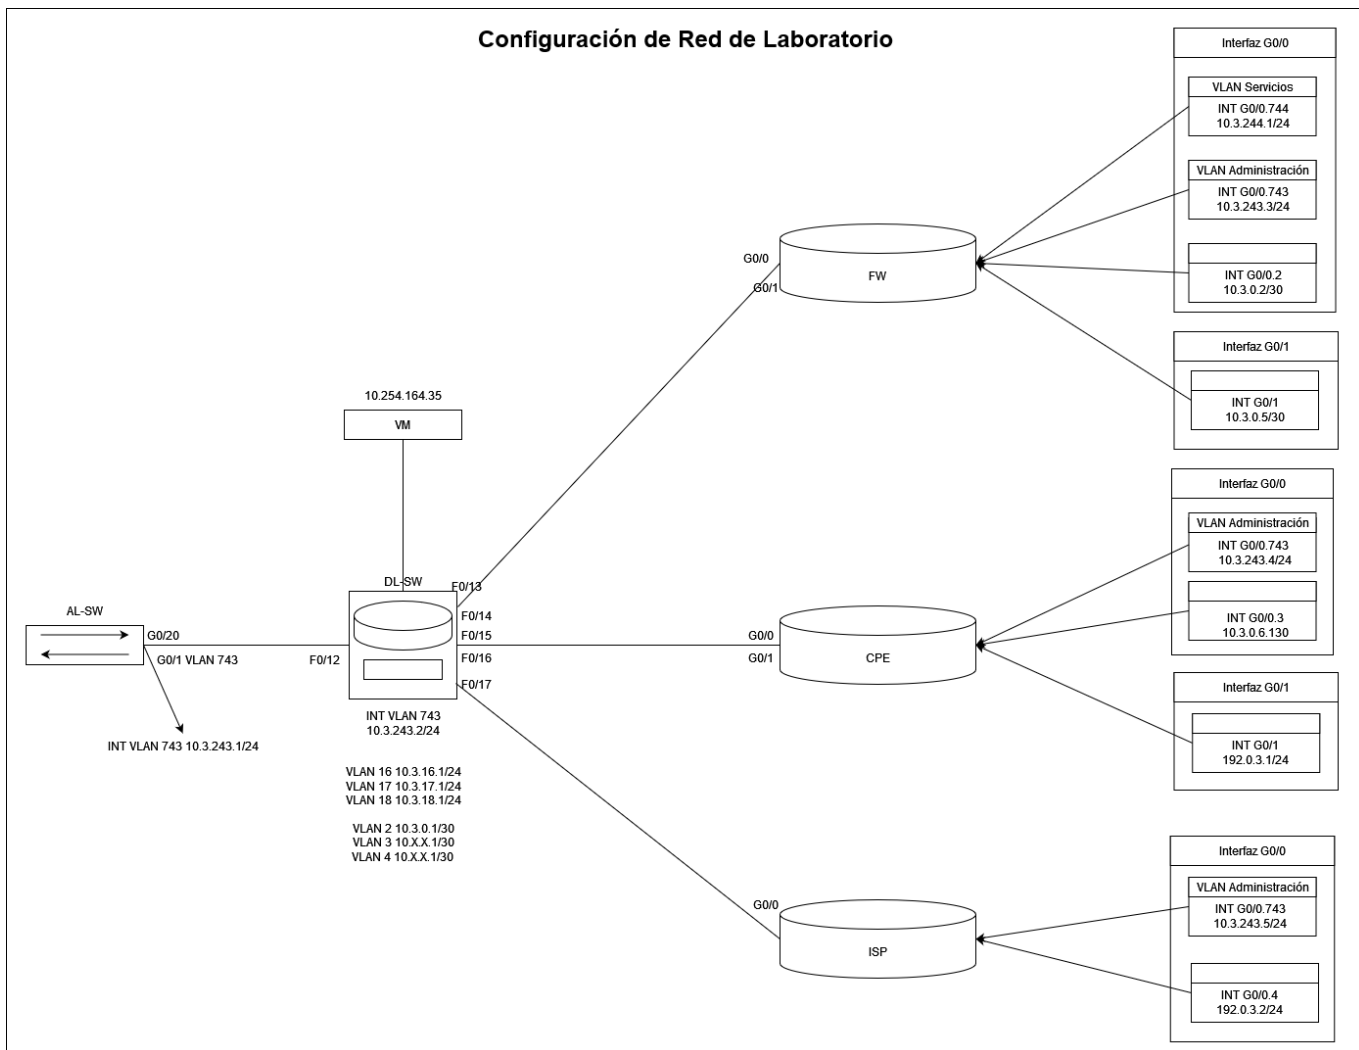

Infraestructura Prácticas de redes

ISP
CPE
FW
DLSW1
ALSW1

Puertos consola

Puerto	Dispositivo	IP	Máscara
15A	ISP	10.3.243.5	255.255.255.0
18A	CPE	10.3.243.4	255.255.255.0
17A	FW	10.3.243.3	255.255.255.0
13A	DLSW1	10.3.243.2	255.255.255.0
14A	ALSW1	10.3.243.1	255.255.255.0
12A	ALSW1(ethernet P1)	10.3.243.1	255.255.255.0

Ubicación en el suelo de los puertos del suelo:

Topología

Esquema

From: <https://knoppia.net/> - Knoppia

Permanent link: <https://knoppia.net/doku.php?id=redes:labdist&rev=1732893990>

Last update: 2024/11/29 15:26