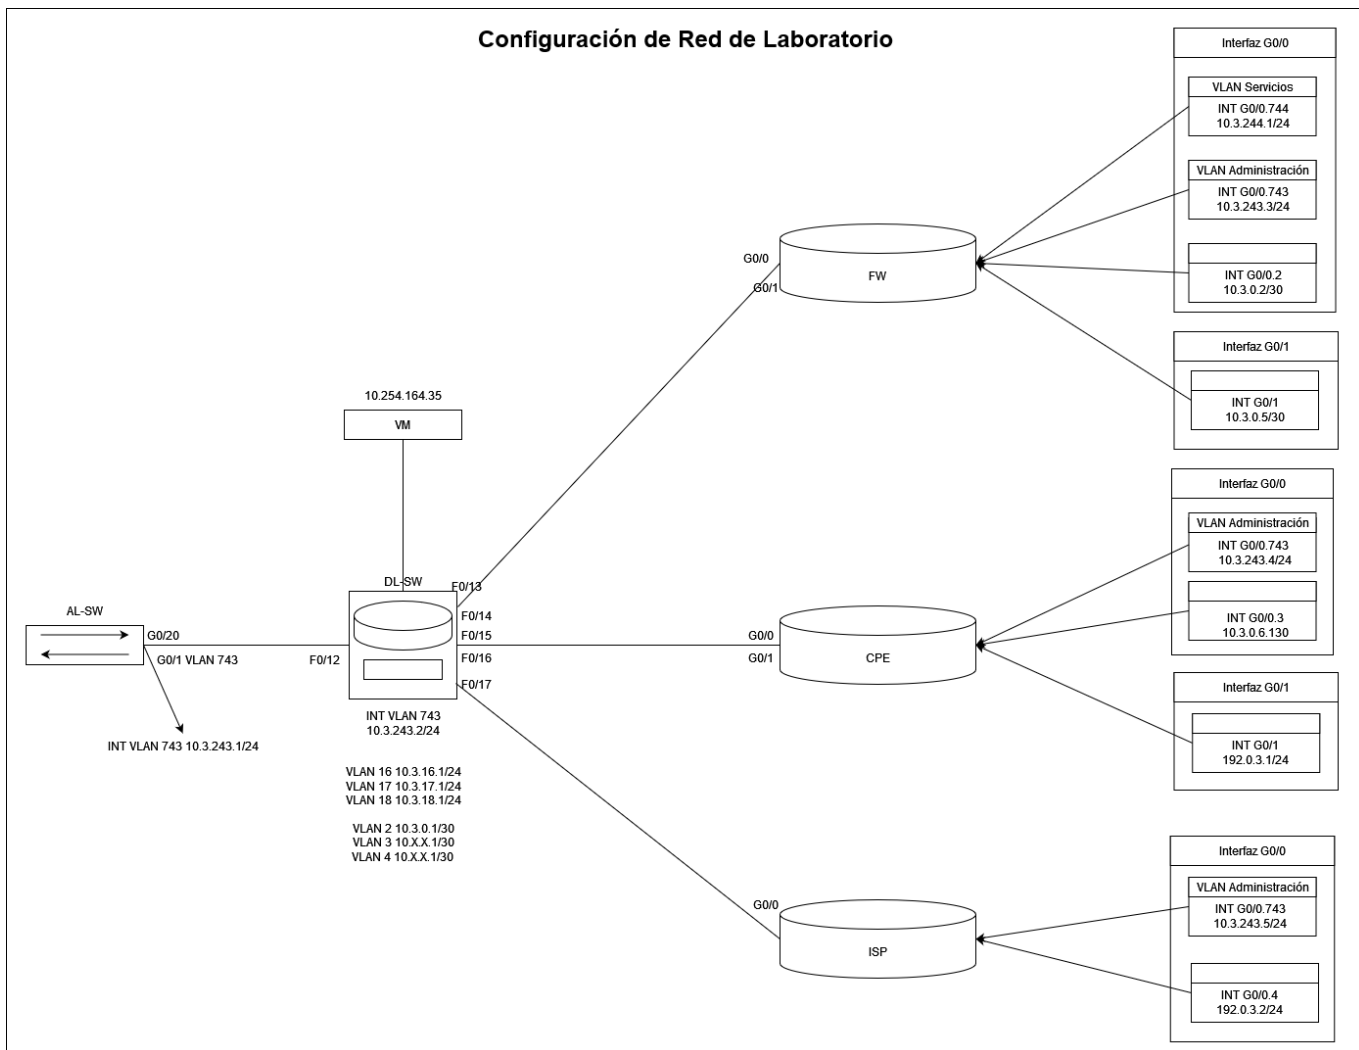

# Infraestructura Prácticas de redes

**ISP**  
**CPE**  
**FW**  
**DLSW1**  
**ALSW1**

## Puertos consola

Puerto	Dispositivo	IP	Máscara
15A	ISP	10.3.243.5	255.255.255.0
18A	CPE	10.3.243.4	255.255.255.0
17A	FW	10.3.243.3	255.255.255.0
13A	DLSW1	10.3.243.2	255.255.255.0
14A	ALSW1	10.3.243.1	255.255.255.0
12A	ALSW1(ethernet P1)	10.3.243.1	255.255.255.0

## Ubicación en el suelo de los puertos del suelo:

## Topología