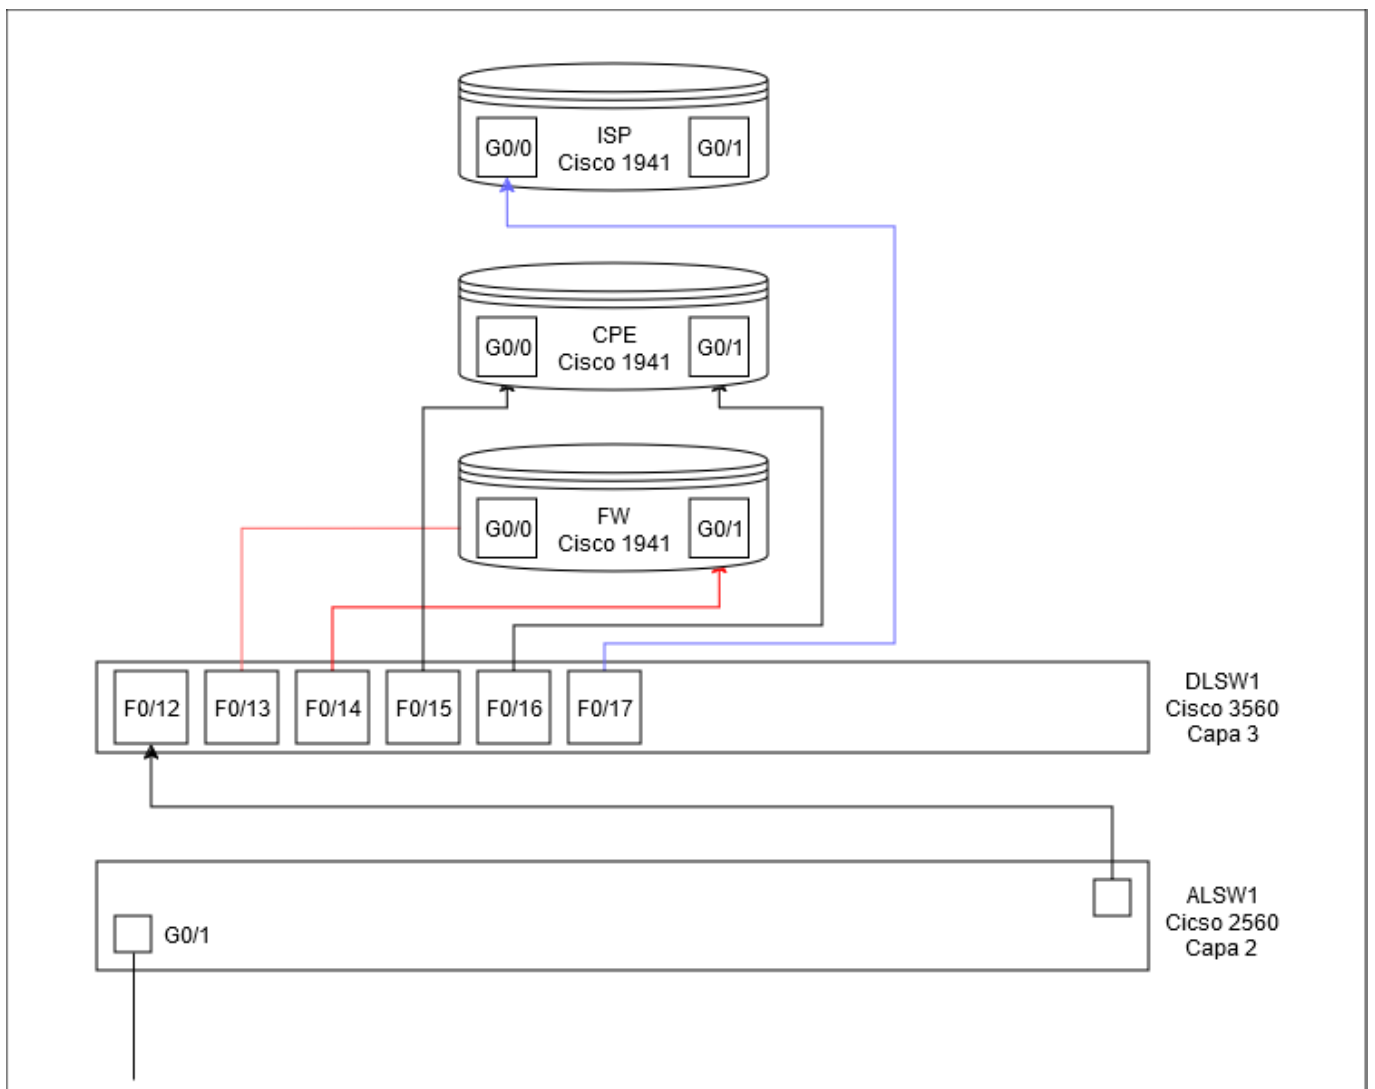

Infraestructura Prácticas de redes

ISP
CPE
FW
DLSW1
ALSW1

Puertos consola

Puerto	Dispositivo	IP	Máscara
15A	ISP	10.3.243.5	255.255.255.0
18A	CPE	10.3.243.4	255.255.255.0
17A	FW	10.3.243.3	255.255.255.0
13A	DLSW1	10.3.243.2	255.255.255.0
14A	ALSW1	10.3.243.1	255.255.255.0
12A	ALSW1(ethernet P1)	10.3.243.1	255.255.255.0

Ubicación en el suelo de los puertos del suelo:

Topología

Esquema

From: <https://knoppia.net/> - Knoppia

Permanent link: <https://knoppia.net/doku.php?id=redes:labdist&rev=1732893990>

Last update: 2024/11/29 15:26