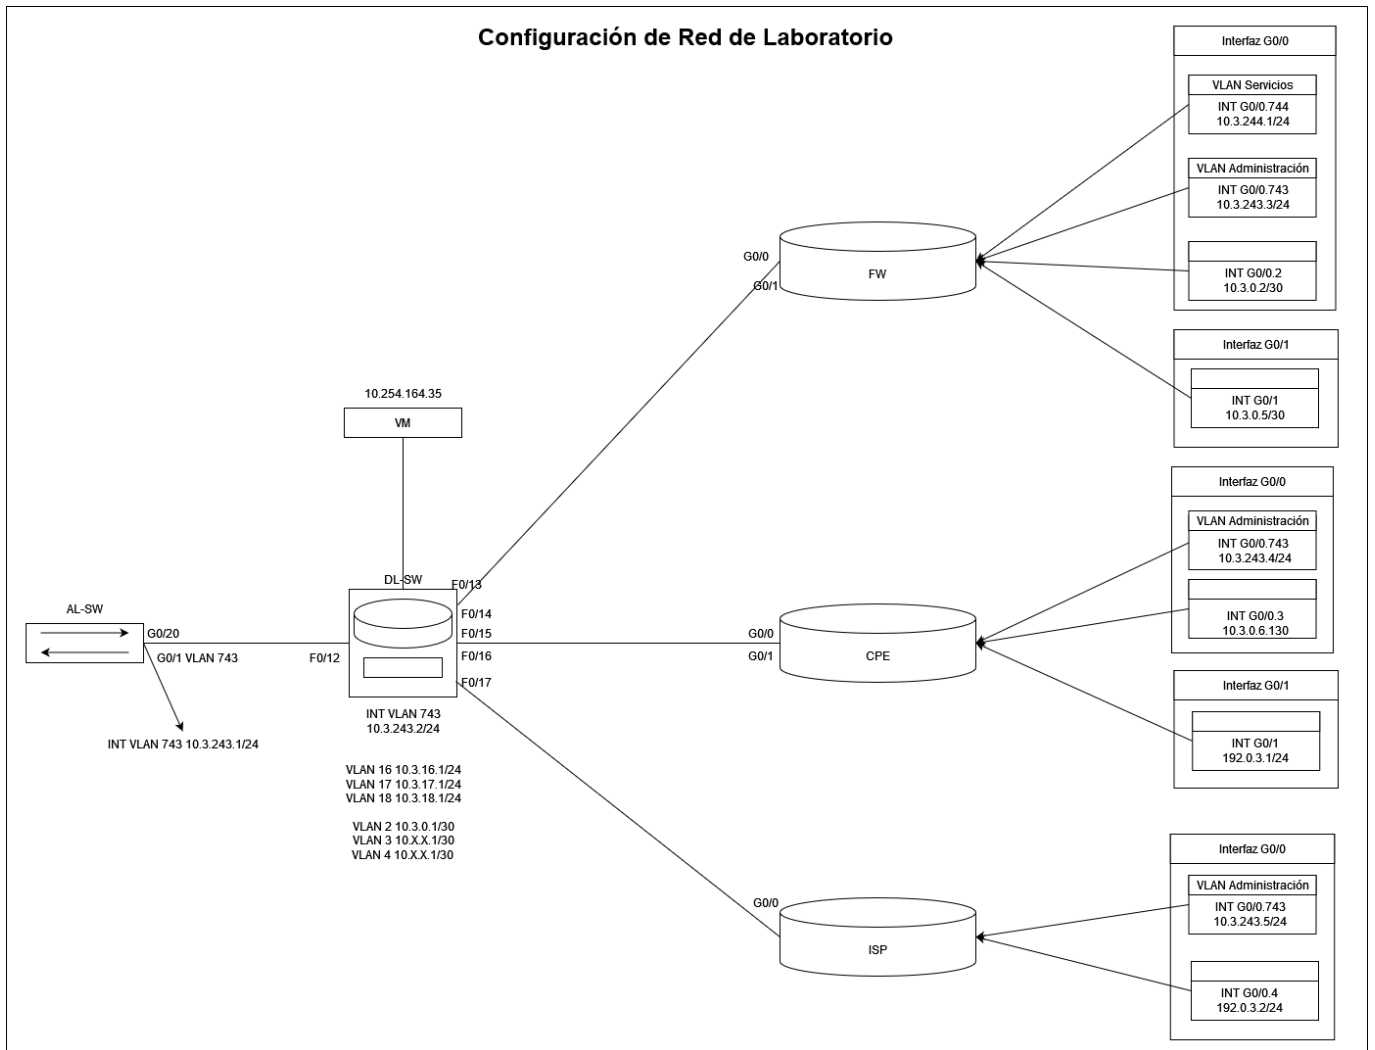

Infraestructura Prácticas de redes

ISP
CPE
FW
DLSW1
ALSW1

Puertos consola

Puerto	Dispositivo	IP	Máscara
15A	ISP	10.3.243.5	255.255.255.0
18A	CPE	10.3.243.4	255.255.255.0
17A	FW	10.3.243.3	255.255.255.0
13A	DLSW1	10.3.243.2	255.255.255.0
14A	ALSW1	10.3.243.1	255.255.255.0
12A	ALSW1(ethernet P1)	10.3.243.1	255.255.255.0

Ubicación en el suelo de los puertos del suelo:

Topología

Esquema

From: <https://knoppia.net/> - Knoppia

Permanent link: <https://knoppia.net/doku.php?id=redes:labdist&rev=1732893990>

Last update: 2024/11/29 15:26