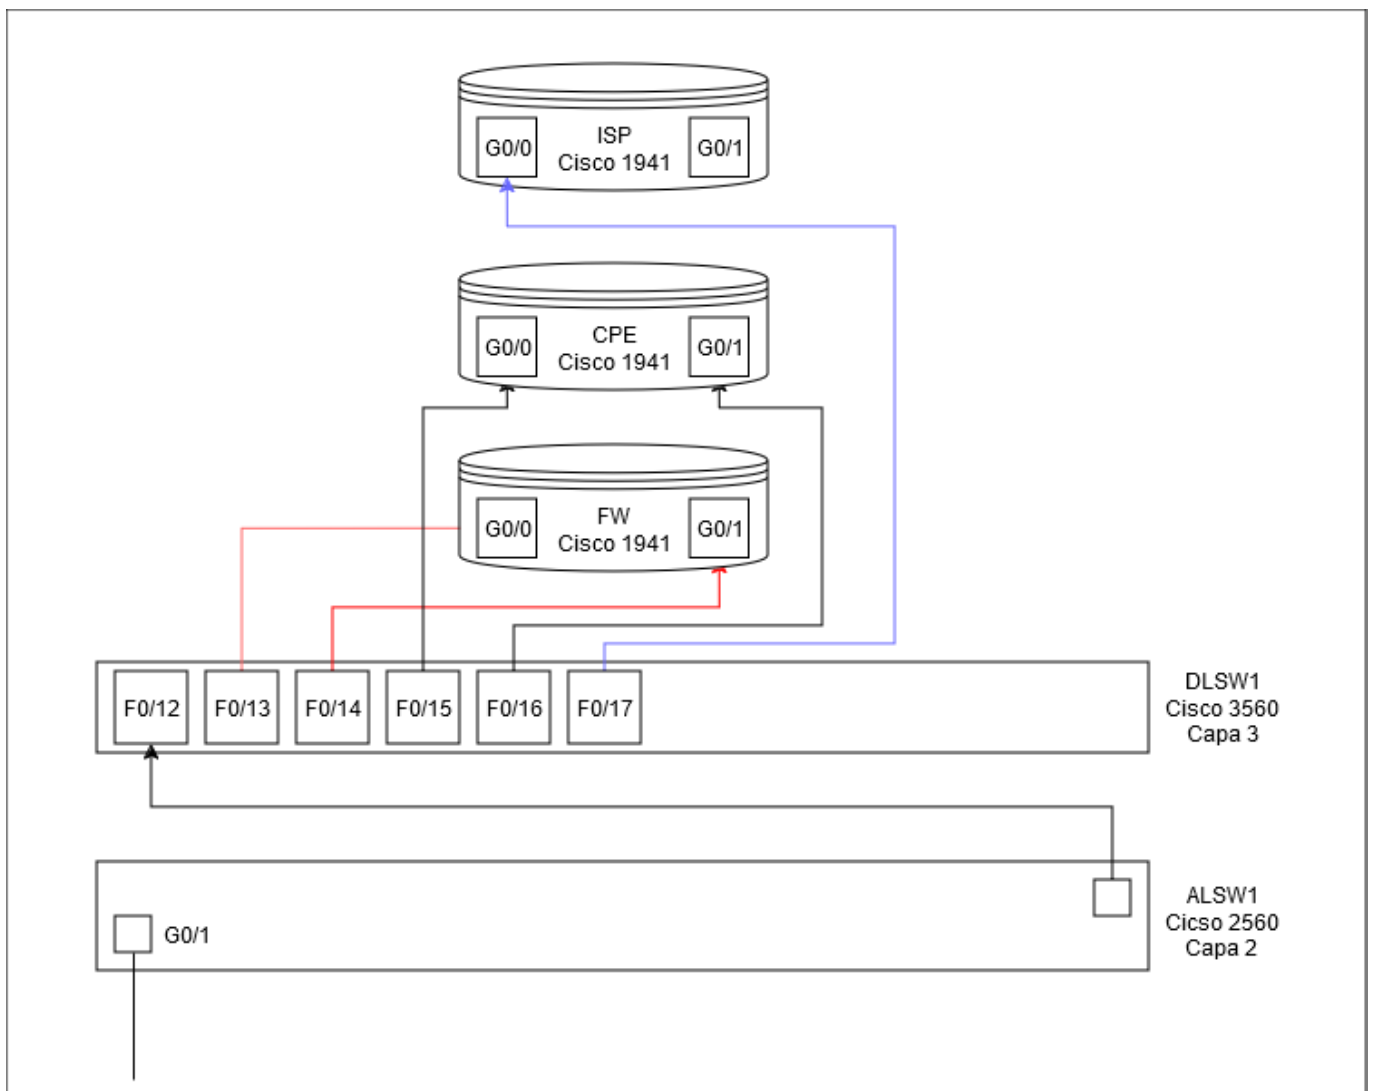

Infraestructura Prácticas de redes

ISP
CPE
FW
DLSW1
ALSW1

Puertos consola

Puerto	Dispositivo	Equipo	IP	Máscara
15A	ISP	Cisco 1941	10.3.243.5	255.255.255.0
18A	CPE	Cisco 1941	10.3.243.4	255.255.255.0
17A	FW	Cisco 1941	10.3.243.3	255.255.255.0
13A	DLSW1	Cisco 3560	10.3.243.2	255.255.255.0
14A	ALSW1	Cisco 2560	10.3.243.1	255.255.255.0
12A	ALSW1(ethernet P1)		10.3.243.1	255.255.255.0

Ubicación en el suelo de los puertos del suelo:

Topología

Esquema

From: <https://knoppia.net/> - Knoppia

Permanent link: <https://knoppia.net/doku.php?id=redes:labdist&rev=1733411150>

Last update: 2024/12/05 15:05