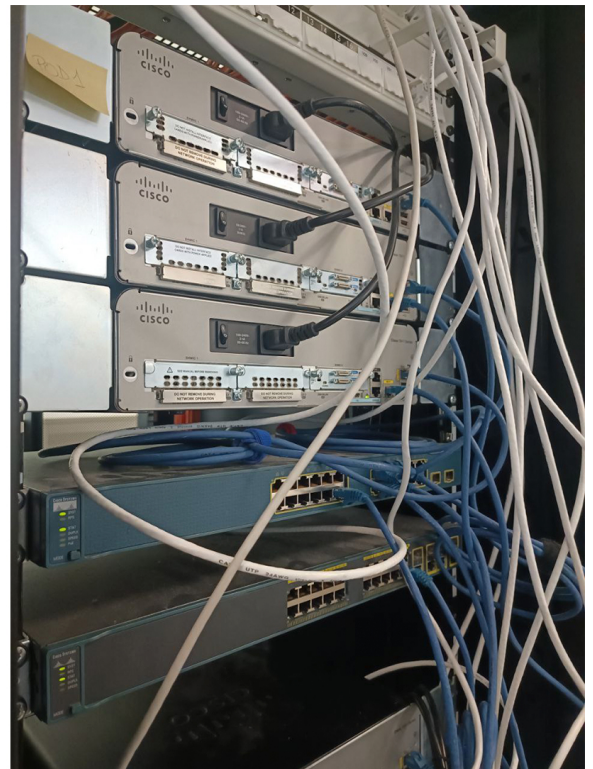

Infraestructura Prácticas de redes

ISP
CPE
FW
DLSW1
ALSW1

Puertos consola

Puerto	Dispositivo	Equipo	IP	Máscara
15A	ISP	Cisco 1941	10.3.243.5	255.255.255.0
18A	CPE	Cisco 1941	10.3.243.4	255.255.255.0
17A	FW	Cisco 1941	10.3.243.3	255.255.255.0
13A	DLSW1	Cisco 3560	10.3.243.2	255.255.255.0
14A	ALSW1	Cisco 2560	10.3.243.1	255.255.255.0
12A	ALSW1(ethernet P1)		10.3.243.1	255.255.255.0

Ubicación en el suelo de los puertos del suelo:

Topología

Esquema

From: <https://knoppia.net/> - Knoppia

Permanent link: <https://knoppia.net/doku.php?id=redes:labdist&rev=1733411150>

Last update: 2024/12/05 15:05