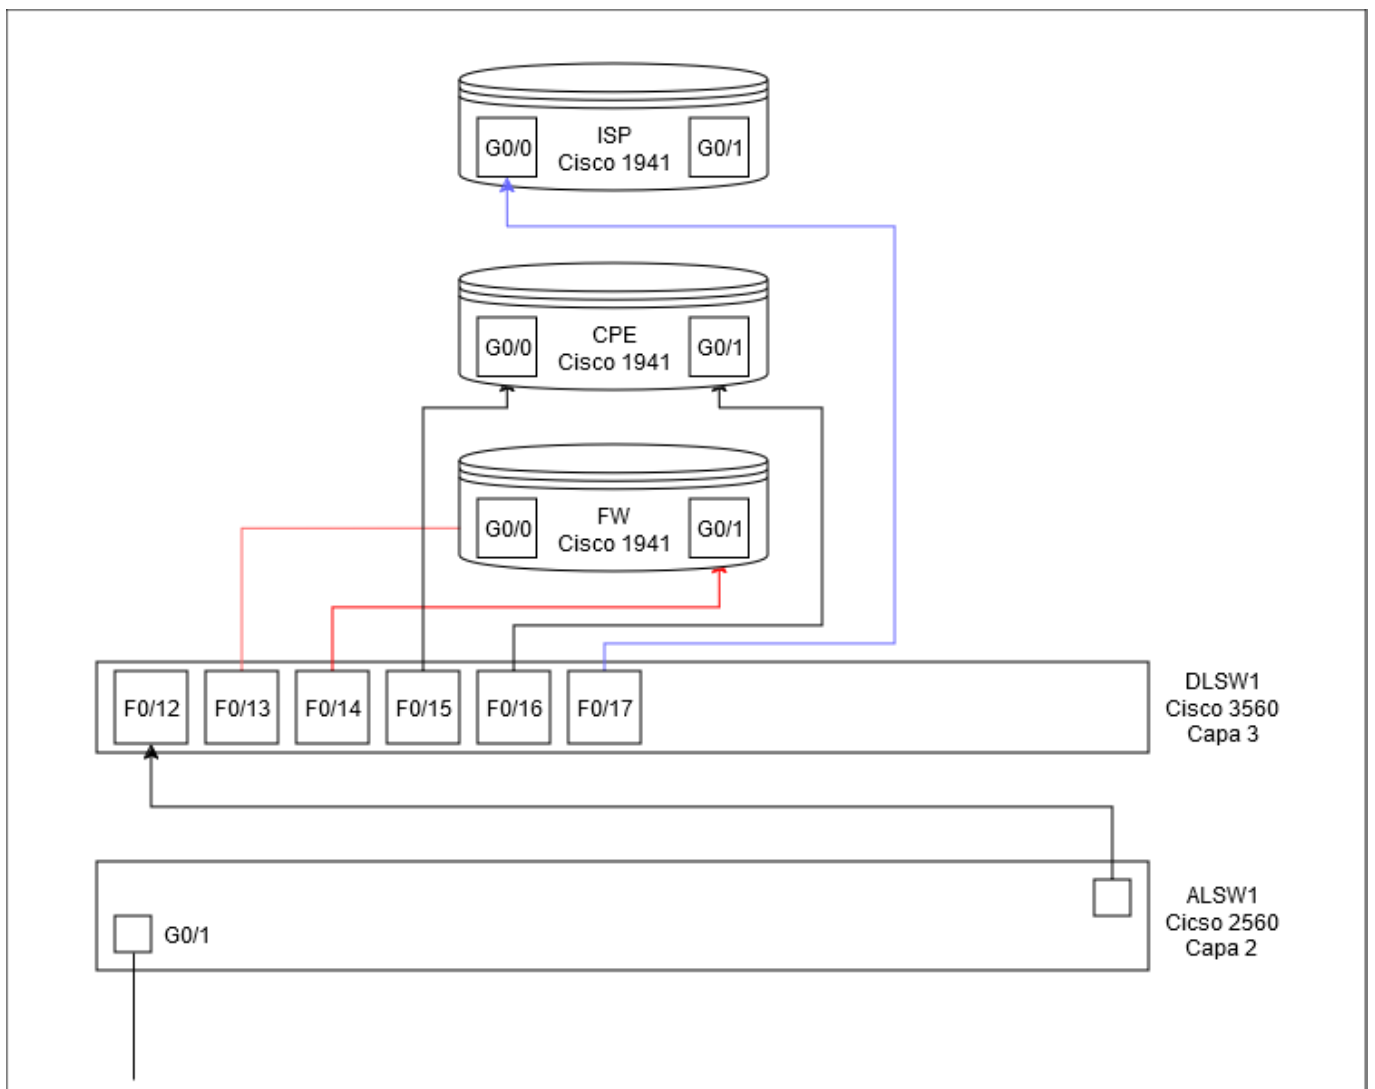

Infraestructura Prácticas de redes

ISP
CPE
FW
DLSW1
ALSW1

Puertos consola

Puerto	Dispositivo	Equipo	IP	Máscara
15A	ISP	Cisco 1941	10.3.243.5	255.255.255.0
18A	CPE	Cisco 1941	10.3.243.4	255.255.255.0
17A	FW	Cisco 1941	10.3.243.3	255.255.255.0
13A	DLSW1	Cisco 3560	10.3.243.2	255.255.255.0
14A	ALSW1	Cisco 2560	10.3.243.1	255.255.255.0
12A	ALSW1(ethernet P1)		10.3.243.1	255.255.255.0

Ubicación en el suelo de los puertos del suelo:

Topología

Esquema

From: <https://knoppia.net/> - Knoppia

Permanent link: <https://knoppia.net/doku.php?id=redes:labdist&rev=1733411150>

Last update: 2024/12/05 15:05