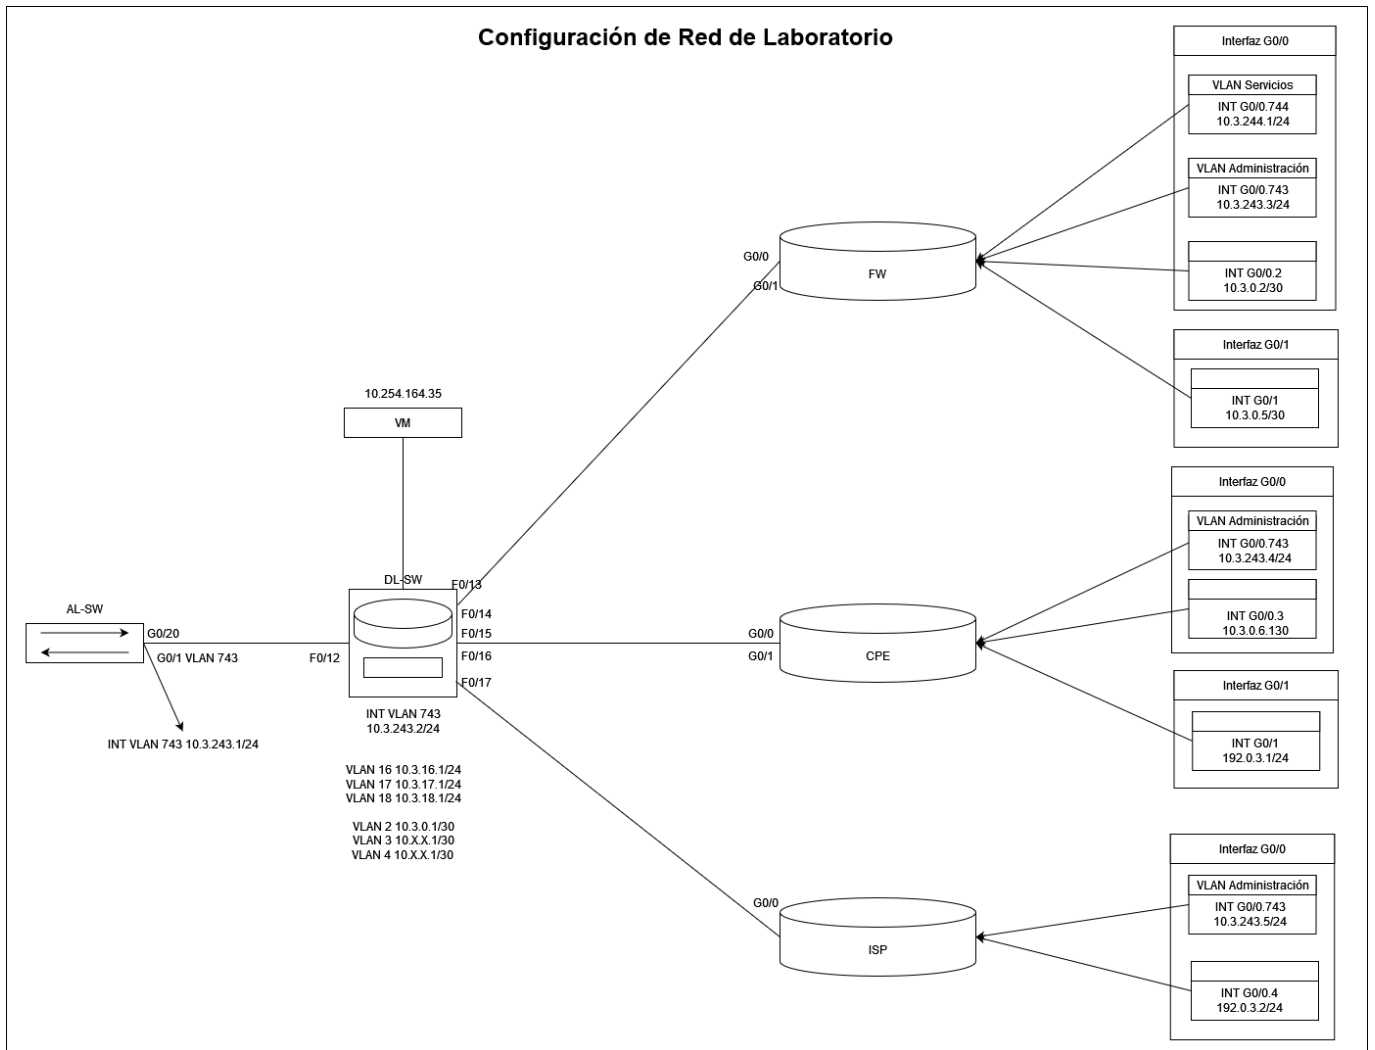

Infraestructura Prácticas de redes

ISP
CPE
FW
DLSW1
ALSW1

Puertos consola

Puerto	Dispositivo	Equipo	IP	Máscara
15A	ISP	Cisco 1941	10.3.243.5	255.255.255.0
18A	CPE	Cisco 1941	10.3.243.4	255.255.255.0
17A	FW	Cisco 1941	10.3.243.3	255.255.255.0
13A	DLSW1	Cisco 3560	10.3.243.2	255.255.255.0
14A	ALSW1	Cisco 2560	10.3.243.1	255.255.255.0
12A	ALSW1(ethernet P1)		10.3.243.1	255.255.255.0

Ubicación en el suelo de los puertos del suelo:

Topología

Esquema

From: <https://knoppia.net/> - Knoppia

Permanent link: <https://knoppia.net/doku.php?id=redes:labdist&rev=1733411150>

Last update: 2024/12/05 15:05