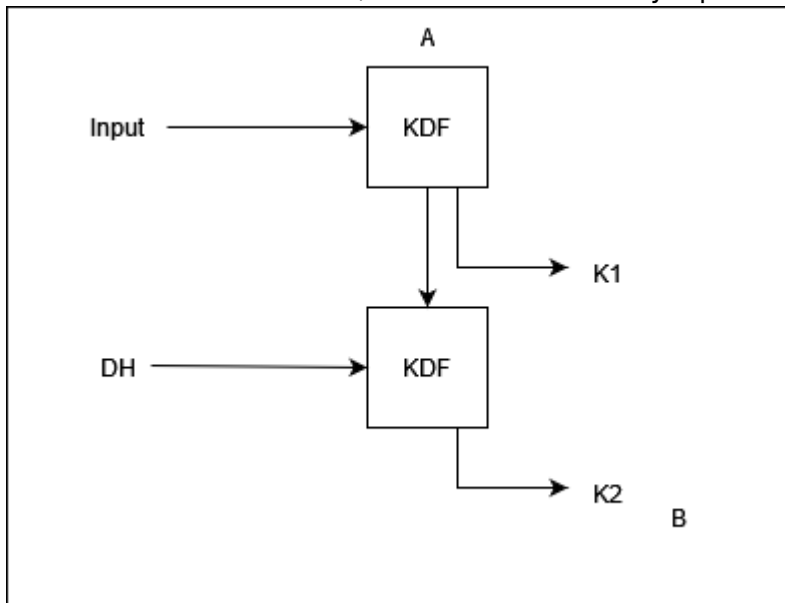

# Double Ratchet

Similar a una función hash, se mete una semilla y a partir de un KDF se genera otro KDF

From:  
<https://knoppia.net/> - Knoppia

Permanent link:  
<https://knoppia.net/doku.php?id=si:dour&rev=1731940568>